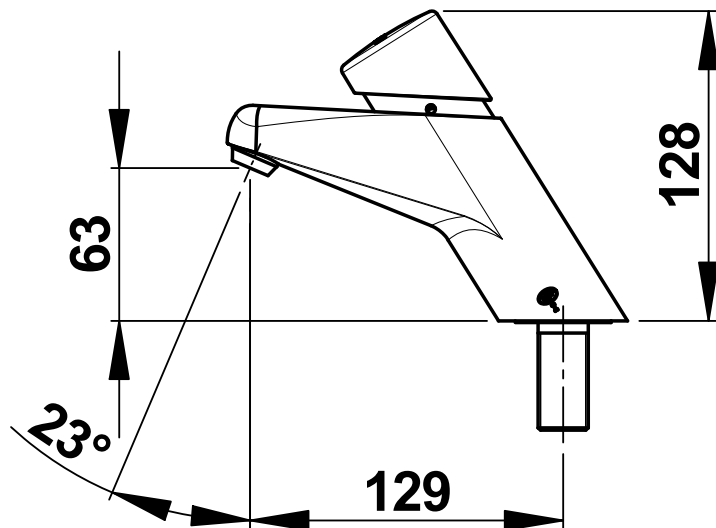

**Gamme :** Robinet simple temporisé pour lavabo - Gamme PRESTOGREEN

**Réf :** 20047 - PRESTOMAT 2000 S® sur page

**> Pression d'utilisation recommandée :**

- 1 à 5 bars

**> Débit :**

- Limiteur de débit 4l/mn / réglage interne 5 positions
- Dispositif anti-coup de bélier
- Brise-jet : anti-vandalisme et anti-bouchage

**> Durée d'écoulement :**

- 7 secondes - réglable par bague 4 positions

**> Alimentation hydraulique :**

- Mâle G 1/2" (15x21) en eau froide (jupe bleue)

**> Résistance thermique :**

- Ce robinet résiste à une température de 75°C durant 30 minutes dans le cadre de chocs thermiques