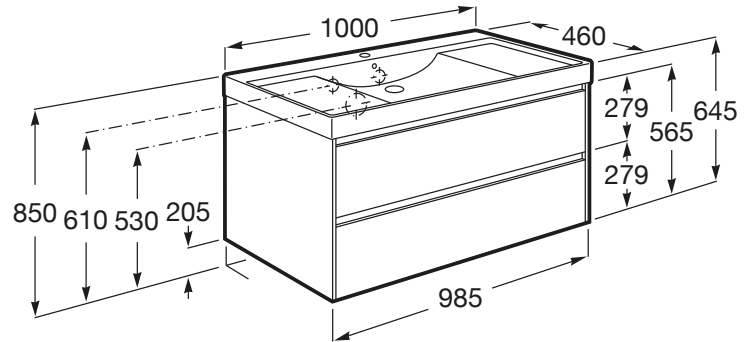

ONA

Unik (Solution Meuble 2 tiroirs + Lavabo)

DIMENSIONS

Longueur	1000 mm
Largeur	460 mm
Hauteur	645 mm

COULEURS ET FINITIONS

512 Chêne Bianchi

DESSINS TECHNIQUES

CARACTÉRISTIQUES

BIMUrl: <https://www.bimobject.com/en/roca/product/851693xxx>

Basin Position: Central

Dimensions / Lavabo et meuble / Largeur (mm): 460

Dimensions / Lavabo et meuble / Longueur (mm): 1000

Dimensions / Lavabo et meuble/ Hauteur (mm): 645

FeaturedMaterial: Fineceramic®

Installation de la robinetterie: Sur le lavabo

La forme du lavabo: Square

Lavabo / Position de la tablette: Des deux côtés

Lavabo / Tablette intégrée

Lavabo / Trous pour la robinetterie: 1 Trou au centre