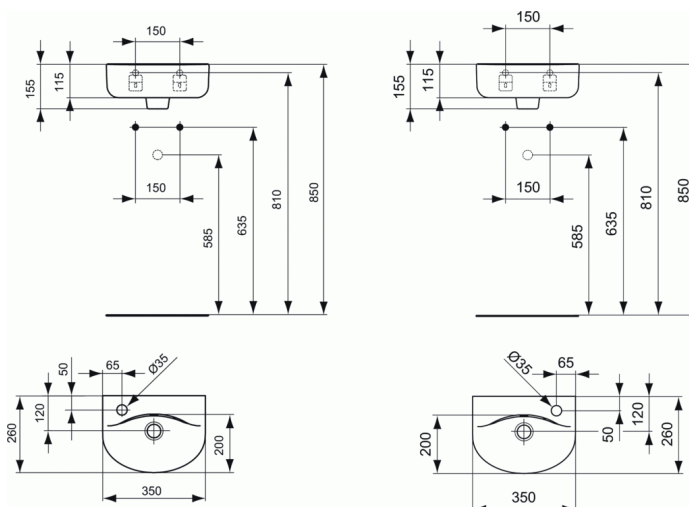

Code article E7913

Ideal Standard

CONNECT

Lave-mains 35 x 26 cm Version droite

Lave-mains 35 x 26 cm Version droite

Percé à droite

En grès fin

Percé 1 trou à gauche ou 1 trou à droite

Fixation murale par 2 tire-fonds non fournis

Poids : 7 kg

FINITIONS*

01

* 01 = Blanc brillant (01)

PRODUITS LIÉS

Cache-siphon

E7114