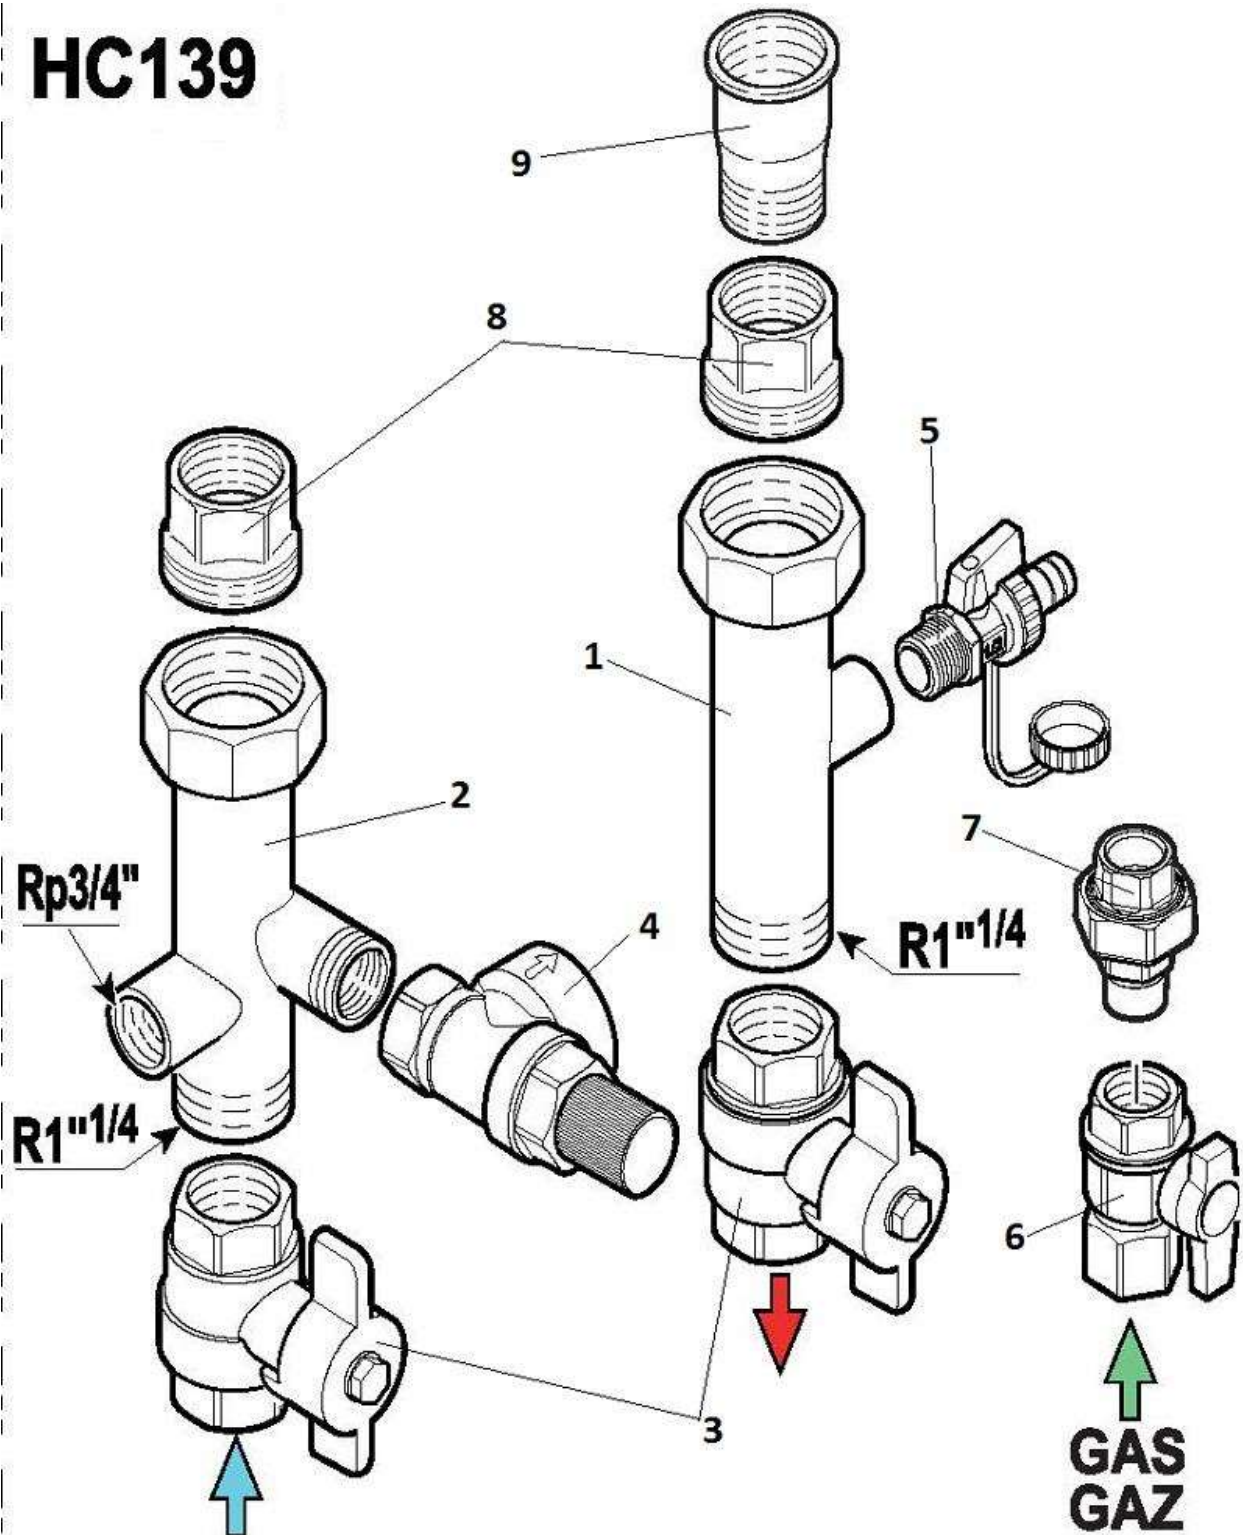

KIT RACCORDEMENT HC139

Pièces détachées

Vue Principale

HC139

KIT RACCORDEMENT HC139

Réf.	Référenc	Description	Qté	Substitut	Remarques
0	95013063	JOINT FIBRE D.38 X 27 X 2	1		
0	95013065	JOINT FIBRE D.56 X 42 X 2	1		
1	300003126	TUBE DEPART 1"1/4	1		
2	300003127	TUBE RETOUR 1"1/4	1		
3	300003140	ROBINET 1"1/4 F-F	1		
4	86665533	SOUPAPE DE SECURITE 3 BAR 1/2'	1		
4	300022578	SOUPAPE SECURITE 1"F x 1"1/4F 3	1		
5	94902073	ROBINET DE VIDANGE 1/2"	1		
6	300003141	ROBINET GAZ 3/4" F-F NF	1		
7	94958139	UNION MALE-FEM.3/4"	1		
8	94952085	PIECE FIL 370 1"1/4X2"	1		
9	94942192	MANCHON ALLONGEMENT 1"1/4	1		