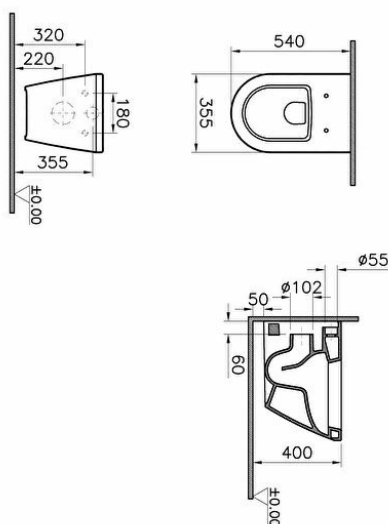

Gammes: Integra

Spécifications techniques

| | |
|-----------------------|------------------------|
| Couleur | Blanc |
| Hauteur | 350 |
| Largeur | 355 |
| Profondeur | 540 |
| Designer | Équipe design de VitrA |
| Fonction bidet | Sans tuyau pour bidet |
| Garantie | 10 |
| Finition | Hygiene |

| | |
|-------------------------------|------|
| Forme de design lavabo | Rond |
|-------------------------------|------|

| | |
|-----------------------------------|------|
| Forme Wcandwc Seatandbidet | Rond |
|-----------------------------------|------|

| | |
|-------------------------|---------|
| Forme intérieure | Profond |
|-------------------------|---------|

Mesure marketing (cm) 54 CM

| | |
|----------------------------------|---------------------------|
| Matériel | Hygiene |
| Certificat | NF |
| Hauteur des toilettes | 400 mm |
| Détail de l'installation | Fixation murale - externe |
| Caractéristique du rebord | Box-Rim |
| Matériau du corps | VC- Porcelaine Vitreuse |

Dessin Technique 2A

**Spécifications techniques**

Couleur: Blanc **Hauteur:** 350 **Largeur:** 355 **Profondeur:** 540 **Designer:** Équipe design de VitrA **Fonction bidet:** Sans tuyau pour bidet **Garantie:** 10 **Finition:** Hygiene **Matériel:** Hygiene **Certificat:** NF **Hauteur des toilettes:** 400 mm **Détail de l'installation:** Fixation murale - externe **Caractéristique du rebord:** Box-Rim **Matériau du corps:** VC- Porcelaine Vitreuse **Forme de design lavabo:** Rond **Forme Wcandwc Seatandbidet:** Rond **Forme intérieure:** Profond **Mesure marketing (cm):** 54 CM