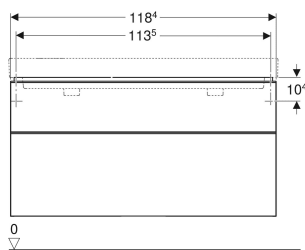

Meuble bas Geberit Smyle Square pour lavabo double, avec deux tiroirs

Exemple d'image

CARACTÉRISTIQUES

- Certifié FSC™ C134279
- Suspendu
- Avec deux tiroirs
- Poignée d'ouverture
- Tiroir à fermeture ralentie
- Résistant à l'humidité
- Livré prémonté

CARACTÉRISTIQUES TECHNIQUES

Matériau Panneau aggloméré trois couches haute densité

Charge du tiroir max.

30 kg

CONTENU DE LA LIVRAISON

- Meuble bas pour lavabo double
- Matériel de fixation

ACCESSOIRES

- Casier de rangement Geberit agencement en H, pour tiroir inférieur
- Casier de rangement Geberit agencement en H, pour tiroir supérieur

N° de réf.	Couleur / surface	B cm	Largeur de lavabo cm	H cm	T cm
500.356.00.1	Corps et façade : blanc / laqué très brillant Poignée : blanc alpin / thermolaqué mat	118.4	120	61.7	47

<i>N° de réf.</i>	<i>Couleur / surface</i>	<i>B</i> cm	<i>Largeur de lavabo</i> cm	<i>H</i> cm	<i>T</i> cm
500.356.JK.1 *	Corps et façade : gris velouté / laqué mat Poignée : gris velouté / thermolaqué mat	118.4	120	61.7	47
500.356.JL.1 *	Corps et façade : sable gris / laqué très brillant Poignée : sable gris / thermolaqué mat	118.4	120	61.7	47
500.356.JR.1	Corps et façade : noyer Carya / mélamine structuré bois Poignée : gris velouté / thermolaqué mat	118.4	120	61.7	47