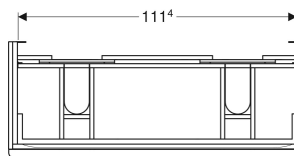

Meuble bas Geberit Smyle Square pour lavabo double, avec deux tiroirs

Exemple d'image

CARACTÉRISTIQUES

- Certifié FSC™ C134279
- Suspendu
- Avec deux tiroirs
- Poignée d'ouverture
- Tiroir à fermeture ralentie
- Résistant à l'humidité
- Livré prémonté

CARACTÉRISTIQUES TECHNIQUES

Matériau Panneau aggloméré trois couches haute densité

Charge du tiroir max.

30 kg

CONTENU DE LA LIVRAISON

- Meuble bas pour lavabo double
- Matériel de fixation

ACCESSOIRES

- Casier de rangement Geberit agencement en H, pour tiroir inférieur
- Casier de rangement Geberit agencement en H, pour tiroir supérieur

N° de réf.	Couleur / surface	B cm	Largeur de lavabo cm	H cm	T cm
500.356.00.1	Corps et façade : blanc / laqué très brillant Poignée : blanc alpin / thermolaqué mat	118.4	120	61.7	47

<i>N° de réf.</i>	<i>Couleur / surface</i>	<i>B</i> cm	<i>Largeur de lavabo</i> cm	<i>H</i> cm	<i>T</i> cm
500.356.JK.1 *	Corps et façade : gris velouté / laqué mat Poignée : gris velouté / thermolaqué mat	118.4	120	61.7	47
500.356.JL.1 *	Corps et façade : sable gris / laqué très brillant Poignée : sable gris / thermolaqué mat	118.4	120	61.7	47
500.356.JR.1	Corps et façade : noyer Carya / mélamine structuré bois Poignée : gris velouté / thermolaqué mat	118.4	120	61.7	47