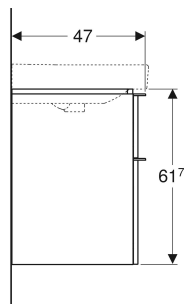

Meuble bas Geberit Smyle Square pour lavabo double, avec deux tiroirs

Exemple d'image

CARACTÉRISTIQUES

- Certifié FSC™ C134279
- Suspendu
- Avec deux tiroirs
- Poignée d'ouverture
- Tiroir à fermeture ralentie
- Résistant à l'humidité
- Livré prémonté

CARACTÉRISTIQUES TECHNIQUES

Matériau Panneau aggloméré trois couches haute densité

Charge du tiroir max.

30 kg

CONTENU DE LA LIVRAISON

- Meuble bas pour lavabo double
- Matériel de fixation

ACCESSOIRES

- Casier de rangement Geberit agencement en H, pour tiroir inférieur
- Casier de rangement Geberit agencement en H, pour tiroir supérieur

N° de réf.	Couleur / surface	B cm	Largeur de lavabo cm	H cm	T cm
500.356.00.1	Corps et façade : blanc / laqué très brillant Poignée : blanc alpin / thermolaqué mat	118.4	120	61.7	47

<i>N° de réf.</i>	<i>Couleur / surface</i>	<i>B</i> cm	<i>Largeur de lavabo</i> cm	<i>H</i> cm	<i>T</i> cm
500.356.JK.1 *	Corps et façade : gris velouté / laqué mat Poignée : gris velouté / thermolaqué mat	118.4	120	61.7	47
500.356.JL.1 *	Corps et façade : sable gris / laqué très brillant Poignée : sable gris / thermolaqué mat	118.4	120	61.7	47
500.356.JR.1	Corps et façade : noyer Carya / mélamine structuré bois Poignée : gris velouté / thermolaqué mat	118.4	120	61.7	47