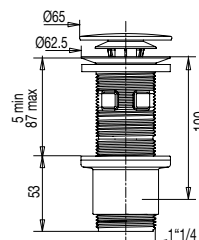

Réf.: 122900 001 00

Finition : Blanc

Emb. : Sachet

Ean : 3364549264994

vidéo, notice, réparabilité...