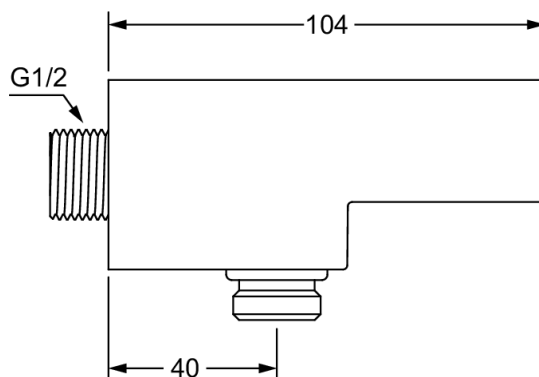

E26310

Collection : Hors collection

Couleur* :

ZMB - Laiton brossé

Principaux atouts :

Caractéristiques techniques

- MATÉRIAU : Métal
- CLAPET ANTI-RETOUR : Oui
- TYPE D'INSTALLATION : Mural

Bénéfices consommateurs

- ORIENTABLE: Le support de douche est orientable, permettant de diriger le jet de la douche où vous le souhaitez pour votre plus grand confort

Bénéfices installateurs

- INSTALLATION : 2-en-1, ce coude de sortie permet de à la fois de faire le raccordement à l'installation mais fait également office de support de douche, permettant ainsi de ne faire qu'1 percement au lieu de 2

Dessin technique

Descriptif CCTP : Coude de raccordement. E26310. Collection : Hors collection. MATÉRIAU : Métal. TYPE D'INSTALLATION : Mural. CLAPET ANTI-RETOUR : Oui.