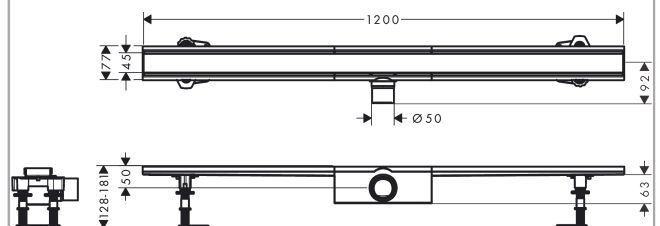

RainDrain Compact

Caniveau de douche linéaire 1200 avec hauteur d'encastrement 63 mm

Finition: **Acier inoxydable brossé** Numéro d'article: **56184800**

Description

Caractéristiques

- comprenant: set de finition pour évacuation de douche, kit d'installation, Siphon, outil lève-grille, membrane d'étanchéité pré-montée
- matériau de la grille: Acier inoxydable 304 (1.4301)
- kit d'installation: Acier inoxydable 304 (1.4301)
- hauteur de joint d'étanchéité 50 mm
- diamètre du raccord: DN50
- orientation de l'évacuation: horizontal
- surface facile à nettoyer
- set d'installation à hauteur réglable
- jusqu'à 37 l/min capacité d'évacuation
- domaine d'emploi: rénovation, construction neuve
- épaisseur du carrelage: jusqu'à 18 mm
- joint d'eau amovible
- siphon facile d'entretien
- l'outil lève-grille permet de retirer aisément le set de finition
- type de joint anti-odeurs: variable
- matériau du siphon: ABS
- type de fixation: installation libre dans la douche
- convient pour l'évacuation primaire
- hauteur minimale de l'installation: 63 mm

Détails de l'article

EAN

4059625429815

Technologie

Photo du produit

Plan géométral

RainDrain Compact
Caniveau de douche linéaire 1200 avec hauteur d'encastrement 63 mm
 Finition: **Acier inoxydable brossé** Numéro d'article: **56184800**

Vue éclatée

Année de construction: >01/23

RainDrain Compact
Caniveau de douche linéaire 1200 avec hauteur d'encastrement 63 mm
Finition: **Acier inoxydable brossé** Numéro d'article: **56184800**

Liste des pièces détachées