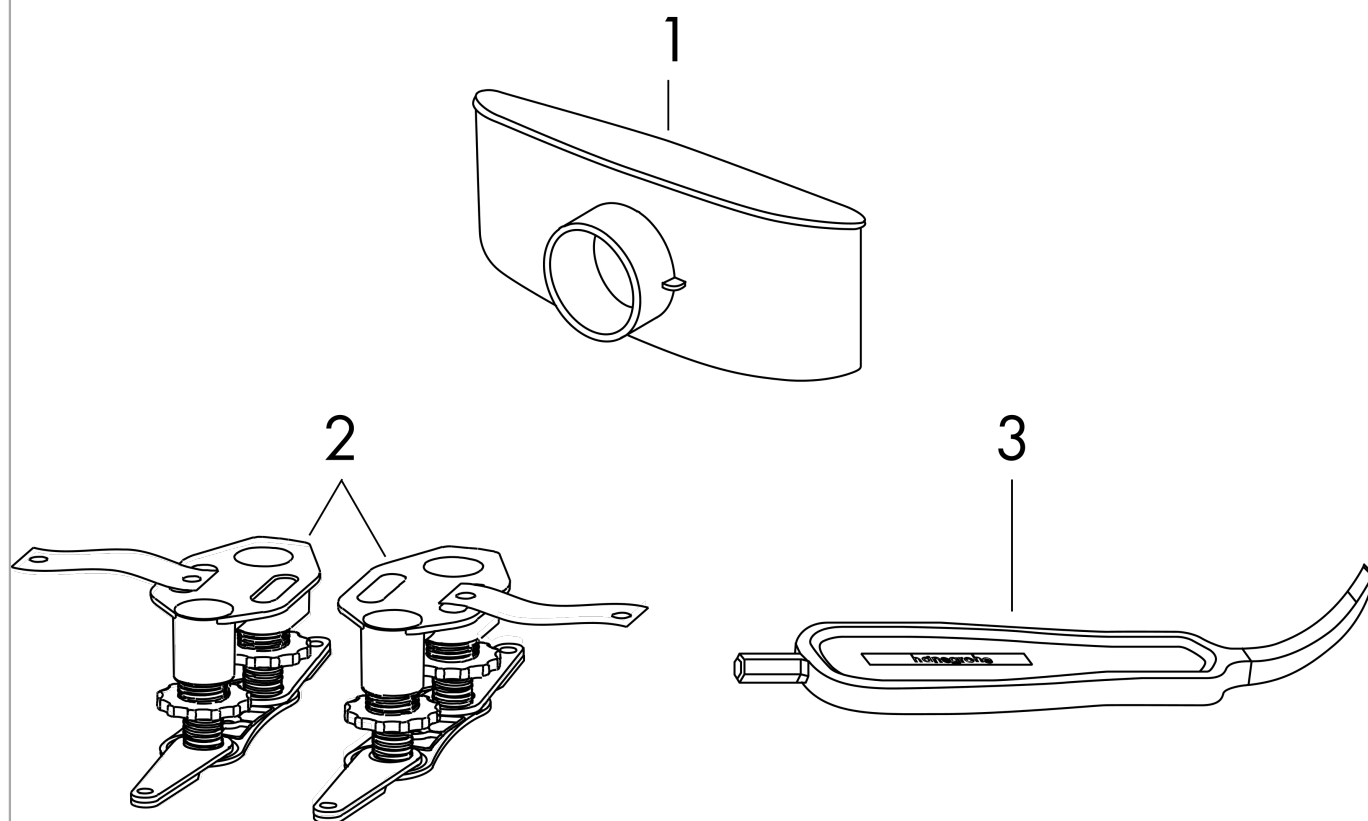

RainDrain Compact

Caniveau de douche linéaire 1200 avec hauteur d'encastrement 63 mm

Finition: **Acier inoxydable brossé** Numéro d'article: **56184800**

Description

Caractéristiques

- comprenant: set de finition pour évacuation de douche, kit d'installation, Siphon, outil lève-grille, membrane d'étanchéité pré-montée
- matériau de la grille: Acier inoxydable 304 (1.4301)
- kit d'installation: Acier inoxydable 304 (1.4301)
- hauteur de joint d'étanchéité 50 mm
- diamètre du raccord: DN50
- orientation de l'évacuation: horizontal
- surface facile à nettoyer
- set d'installation à hauteur réglable
- jusqu'à 37 l/min capacité d'évacuation
- domaine d'emploi: rénovation, construction neuve
- épaisseur du carrelage: jusqu'à 18 mm
- joint d'eau amovible
- siphon facile d'entretien
- l'outil lève-grille permet de retirer aisément le set de finition
- type de joint anti-odeurs: variable
- matériau du siphon: ABS
- type de fixation: installation libre dans la douche
- convient pour l'évacuation primaire
- hauteur minimale de l'installation: 63 mm

Détails de l'article

EAN

4059625429815

Technologie

Photo du produit

Plan géométral

RainDrain Compact
Caniveau de douche linéaire 1200 avec hauteur d'encastrement 63 mm
 Finition: **Acier inoxydable brossé** Numéro d'article: **56184800**

Vue éclatée

Année de construction: >01/23

RainDrain Compact
Caniveau de douche linéaire 1200 avec hauteur d'encastrement 63 mm
Finition: **Acier inoxydable brossé** Numéro d'article: **56184800**

Liste des pièces détachées