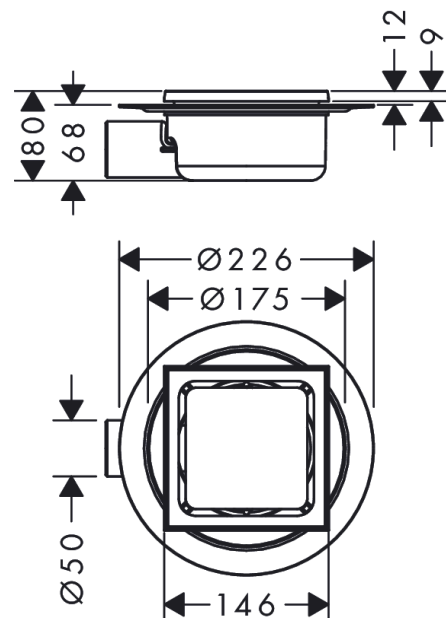

RainDrain Spot

Siphon de douche 150/150

Finition: **Acier inoxydable brossé**

Numéro d'article: **56055800**

Description

Caractéristiques

- comprenant: design de la grille, corps d'encastrement, Siphon, membrane d'étanchéité prémontée, chape de protection
- matériau de la grille: Acier inoxydable 304 (1.4301)
- hauteur de joint d'étanchéité 50 mm
- diamètre du raccord: DN50
- orientation de l'évacuation: prémonté pour pose horizontale, pose verticale possible
- surface facile à nettoyer
- réglable en hauteur par paliers de 10 mm
- jusqu'à 35 l/min capacité d'évacuation
- domaine d'emploi: construction neuve, rénovation
- joint d'eau amovible
- siphon rotatif et réglable
- siphon facile d'entretien
- type de joint anti-odeurs: variable
- hauteur de construction minimum 80 mm
- matériau du siphon: ABS
- type de fixation: installation libre dans la douche

Détails de l'article

EAN

4059625349465

Technologie

Prix de design

reddot winner 2022

Photo du produit

Plan géométral

RainDrain Spot

Siphon de douche 150/150

Finition: **Acier inoxydable brossé**

Numéro d'article: **56055800**

Vue éclatée

Année de construction: >07/21

RainDrain Spot

Siphon de douche 150/150

Finition: **Acier inoxydable brossé**

Numéro d'article: **56055800**

Liste des pièces détachées

Année de construction: >07/21

Pos.	Description	Numéro d'article	GP	UE
1	cache	94385000	109,01 €	1
2	siphon cpl.	94414000	64,28 €	1
3	plateau de bonde	94411000	43,33 €	1
4	joint	94341000	93,64 €	1
5	clé	94327000	27,95 €	1
6	set de compensation	56056000	-	1