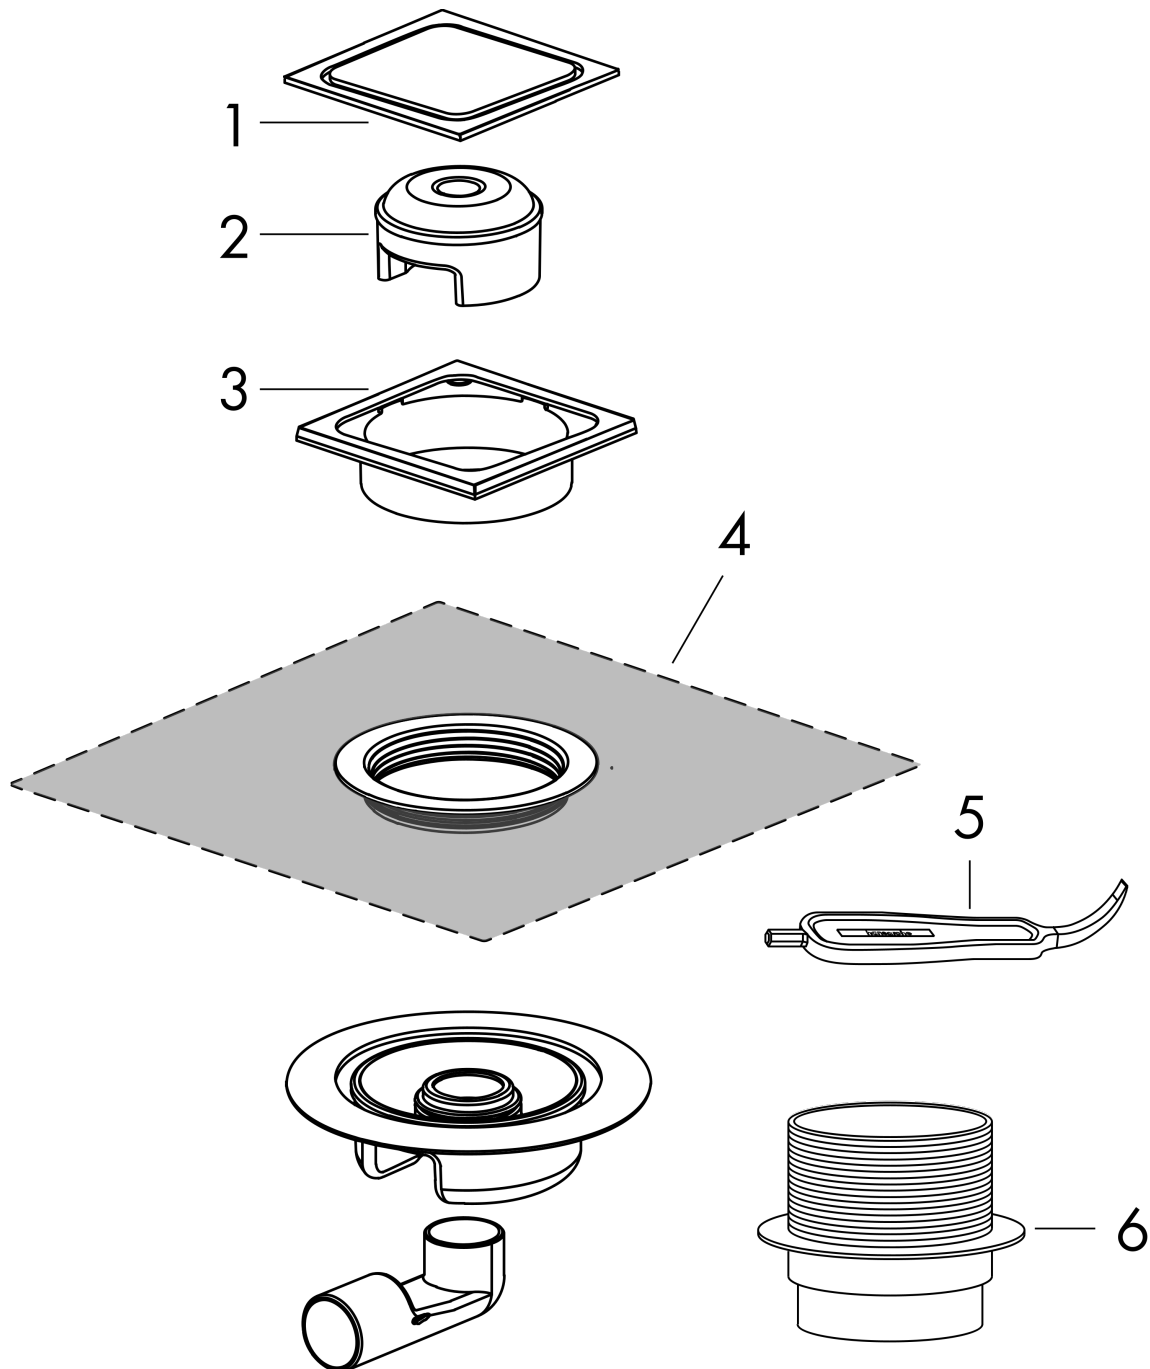

RainDrain Spot

Siphon de douche 150/150

Finition: **Acier inoxydable brossé**

Numéro d'article: **56055800**

Description

Caractéristiques

- comprenant: design de la grille, corps d'encastrement, Siphon, membrane d'étanchéité prémontée, chape de protection
- matériau de la grille: Acier inoxydable 304 (1.4301)
- hauteur de joint d'étanchéité 50 mm
- diamètre du raccord: DN50
- orientation de l'évacuation: prémonté pour pose horizontale, pose verticale possible
- surface facile à nettoyer
- réglable en hauteur par paliers de 10 mm
- jusqu'à 35 l/min capacité d'évacuation
- domaine d'emploi: construction neuve, rénovation
- joint d'eau amovible
- siphon rotatif et réglable
- siphon facile d'entretien
- type de joint anti-odeurs: variable
- hauteur de construction minimum 80 mm
- matériau du siphon: ABS
- type de fixation: installation libre dans la douche

RainDrain Spot

Siphon de douche 150/150

Finition: **Acier inoxydable brossé**

Numéro d'article: **56055800**

Vue éclatée

Année de construction: >07/21

RainDrain Spot

Siphon de douche 150/150

Finition: **Acier inoxydable brossé**

Numéro d'article: **56055800**

Liste des pièces détachées

Année de construction: >07/21

Pos.	Description	Numéro d'article	GP	UE
1	cache	94385000	109,01 €	1
2	siphon cpl.	94414000	64,28 €	1
3	plateau de bonde	94411000	43,33 €	1
4	joint	94341000	93,64 €	1
5	clé	94327000	27,95 €	1
6	set de compensation	56056000	-	1