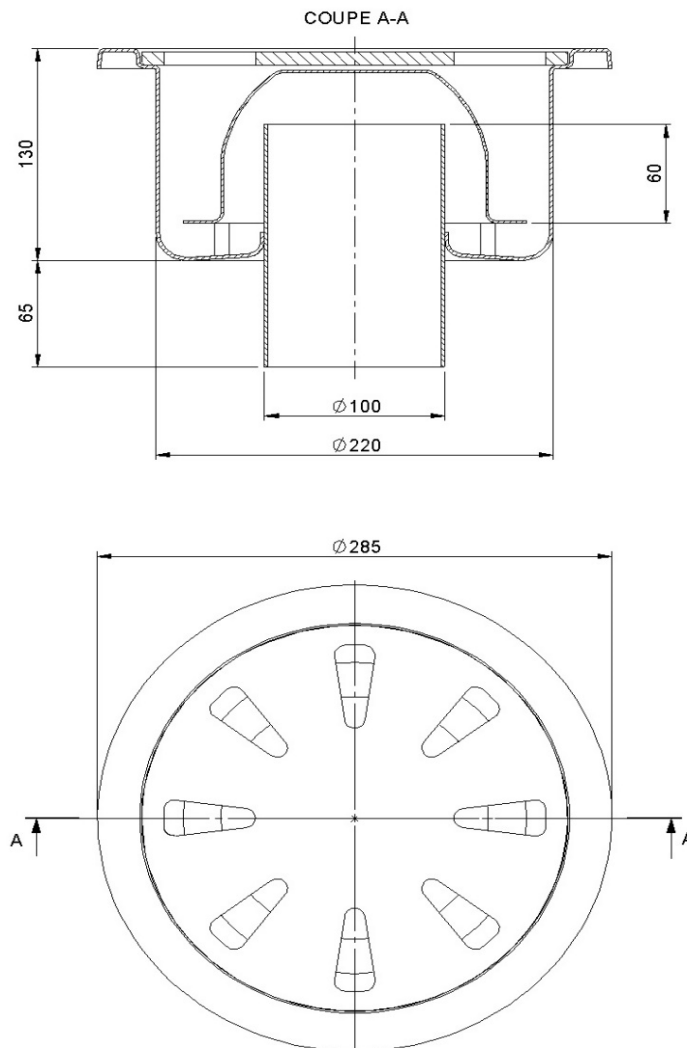

Données techniques

Préconisations

Réservation: laisser 100 mm sur la périphérie du cadre. Notice de pose en téléchargement sur www.limatec.com

Tolérances générales suivant norme NF EN 22768 classe m et K

Z.I. - 625 route de la Dranse
74500 Amphion - Publier (France)
Tel : 04 50 73 41 12
Fax : 04 50 73 48 87

Date : 22/04/2020

Indice : 01

Réf. Produit : 30100CF

Ce plan est la propriété de la société LIMATEC. Il ne peut être copié, exécuté ou diffusé sans l'autorisation écrite de notre société