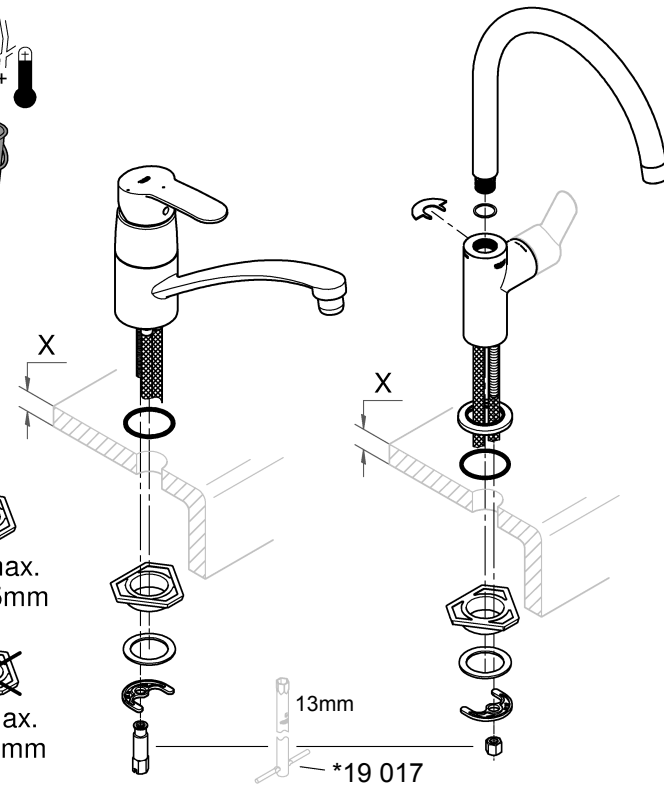

23 563
31 367
31 368