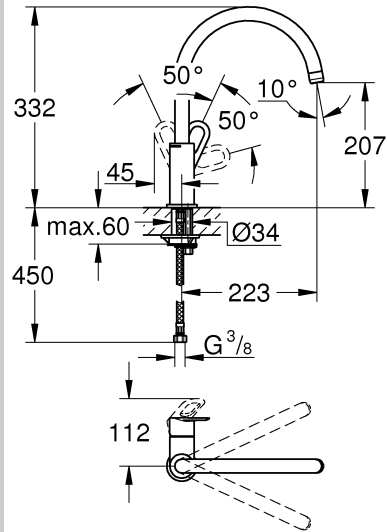

31 368

BauEdge

23 563

 bar	 °C
 0,5  max. 10	 max. 70°
 5  1	 60°

	DIN 1988 DIN EN 806		
---	--------------------------------------	---	---

31 367

31 368

23 563

23 563
31 367
31 368

23 563

31 367
31 368

23 563

31 367
31 368

23 563

23 563
31 367
31 368

СТОЛ