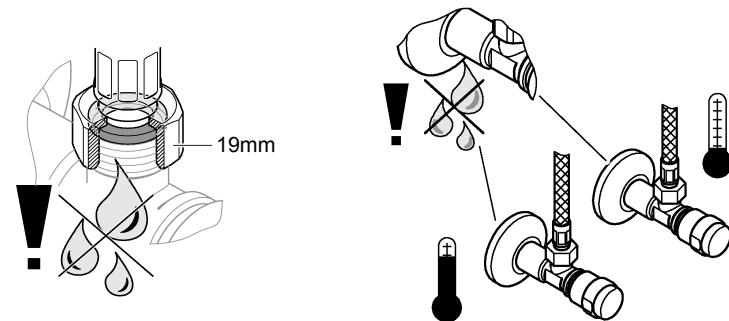

23 563
31 367
31 368