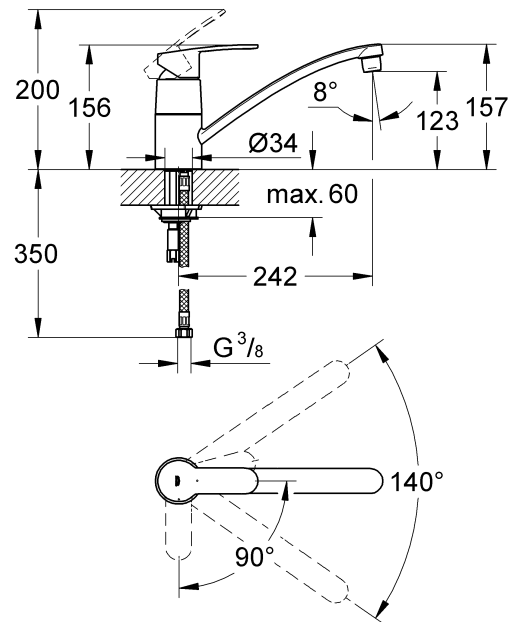

31 368

BauEdge

23 563

 bar	 °C
 0,5  max. 10	 max. 70°
 5  1	 60°

	DIN 1988 DIN EN 806		
---	--------------------------------------	---	---

31 367

31 368

23 563

23 563
31 367
31 368

23 563

31 367
31 368

23 563

31 367
31 368

23 563

23 563
31 367
31 368

СТОЛ