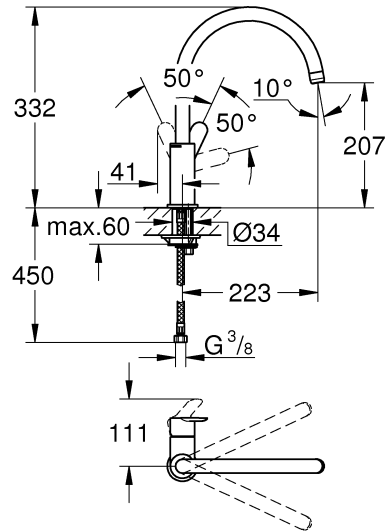

31 368

BauEdge

23 563

 bar	 °C
 0,5  max. 10	 max. 70°
 5  1	 60°

	DIN 1988 DIN EN 806		
---	--------------------------------------	---	---

31 367

31 368

23 563

23 563
31 367
31 368

23 563

31 367
31 368

23 563

31 367
31 368

23 563

23 563
31 367
31 368

СТОЛ