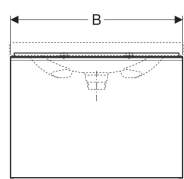

Meuble bas Geberit Acanto pour lavabo, avec un tiroir, un tiroir à l'anglaise et siphon

0

Caractéristiques

- Certifié FSC™ C134279
- Suspendu
- Avec un tiroir
- Avec un tiroir à l'anglaise
- Poignée d'ouverture
- Tiroir à fermeture ralentie

- Résistant à l'humidité
- Façade en verre sur panneau de particules
- Livré prémonté

Caractéristiques techniques

Matériau	Panneau aggloméré trois couches haute densité
Charge maximale des tiroirs	30 kg

Contenu de la livraison

- Meuble bas pour lavabo
- Siphon bouteille avec tube plongeur, modèle gain de place, ø 32 mm

- Matériel de fixation