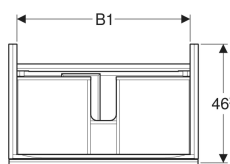

Caractéristiques

- Certifié FSC™ C134279
- Suspendu
- Avec un tiroir
- Avec un tiroir à l'anglaise
- Poignée d'ouverture
- Tiroir à fermeture ralentie

- Résistant à l'humidité
- Façade en verre sur panneau de particules
- Livré prémonté

Caractéristiques techniques

Matériau	Panneau aggloméré trois couches haute densité
Charge maximale des tiroirs	30 kg

Contenu de la livraison

- Meuble bas pour lavabo
- Siphon bouteille avec tube plongeur, modèle gain de place, ø 32 mm

- Matériel de fixation

N° de réf.	Couleur / surface	B	B1	Largeur de lavabo	H	T
500.609.01.2	Corps : blanc / laqué ultra-brillant Tiroirs : blanc / verre brillant	59.5 cm	53.1 cm	60 cm	53.5 cm	47.5 cm
500.610.01.2	Corps : blanc / laqué ultra-brillant Tiroirs : blanc / verre brillant	64 cm	57.6 cm	65 cm	53.5 cm	47.5 cm
500.611.01.2	Corps : blanc / laqué ultra-brillant Tiroirs : blanc / verre brillant	74 cm	67.6 cm	75 cm	53.5 cm	47.5 cm
500.612.01.2	Corps : blanc / laqué ultra-brillant Tiroirs : blanc / verre brillant	89 cm	82.6 cm	90 cm	53.5 cm	47.5 cm
500.609.JL.2 *	Corps : sable gris / laqué mat Tiroirs : sable gris / verre brillant	59.5 cm	53.1 cm	60 cm	53.5 cm	47.5 cm
500.610.JL.2 *	Corps : sable gris / laqué mat Tiroirs : sable gris / verre brillant	64 cm	57.6 cm	65 cm	53.5 cm	47.5 cm
500.611.JL.2 *	Corps : sable gris / laqué mat Tiroirs : sable gris / verre brillant	74 cm	67.6 cm	75 cm	53.5 cm	47.5 cm
500.612.JL.2 *	Corps : sable gris / laqué mat Tiroirs : sable gris / verre brillant	89 cm	82.6 cm	90 cm	53.5 cm	47.5 cm
500.609.JK.2	Corps : gris velouté / laqué mat Tiroirs : gris velouté / verre brillant	59.5 cm	53.1 cm	60 cm	53.5 cm	47.5 cm
500.610.JK.2	Corps : gris velouté / laqué mat Tiroirs : gris velouté / verre brillant	64 cm	57.6 cm	65 cm	53.5 cm	47.5 cm
500.611.JK.2	Corps : gris velouté / laqué mat Tiroirs : gris velouté / verre brillant	74 cm	67.6 cm	75 cm	53.5 cm	47.5 cm
500.612.JK.2	Corps : gris velouté / laqué mat Tiroirs : gris velouté / verre brillant	89 cm	82.6 cm	90 cm	53.5 cm	47.5 cm
500.609.16.1 *	Corps : noir / laqué mat Tiroirs : noir / verre brillant	59.5 cm	53.1 cm	60 cm	53.5 cm	47.5 cm
500.610.16.1 *	Corps : noir / laqué mat Tiroirs : noir / verre brillant	64 cm	57.6 cm	65 cm	53.5 cm	47.5 cm
500.611.16.1 *	Corps : noir / laqué mat Tiroirs : noir / verre brillant	74 cm	67.6 cm	75 cm	53.5 cm	47.5 cm