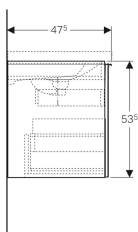

Caractéristiques

- Certifié FSC™ C134279
- Suspendu
- Avec un tiroir
- Avec un tiroir à l'anglaise
- Poignée d'ouverture
- Tiroir à fermeture ralentie

- Résistant à l'humidité
- Façade en verre sur panneau de particules
- Livré prémonté

Caractéristiques techniques

Matériau	Panneau aggloméré trois couches haute densité
Charge maximale des tiroirs	30 kg

Contenu de la livraison

- Meuble bas pour lavabo
- Siphon bouteille avec tube plongeur, modèle gain de place, ø 32 mm

- Matériel de fixation

N° de réf.	Couleur / surface	B	B1	Largeur de lavabo	H	T
500.609.01.2	Corps : blanc / laqué ultra-brillant Tiroirs : blanc / verre brillant	59.5 cm	53.1 cm	60 cm	53.5 cm	47.5 cm
500.610.01.2	Corps : blanc / laqué ultra-brillant Tiroirs : blanc / verre brillant	64 cm	57.6 cm	65 cm	53.5 cm	47.5 cm
500.611.01.2	Corps : blanc / laqué ultra-brillant Tiroirs : blanc / verre brillant	74 cm	67.6 cm	75 cm	53.5 cm	47.5 cm
500.612.01.2	Corps : blanc / laqué ultra-brillant Tiroirs : blanc / verre brillant	89 cm	82.6 cm	90 cm	53.5 cm	47.5 cm
500.609.JL.2 *	Corps : sable gris / laqué mat Tiroirs : sable gris / verre brillant	59.5 cm	53.1 cm	60 cm	53.5 cm	47.5 cm
500.610.JL.2 *	Corps : sable gris / laqué mat Tiroirs : sable gris / verre brillant	64 cm	57.6 cm	65 cm	53.5 cm	47.5 cm
500.611.JL.2 *	Corps : sable gris / laqué mat Tiroirs : sable gris / verre brillant	74 cm	67.6 cm	75 cm	53.5 cm	47.5 cm
500.612.JL.2 *	Corps : sable gris / laqué mat Tiroirs : sable gris / verre brillant	89 cm	82.6 cm	90 cm	53.5 cm	47.5 cm
500.609.JK.2	Corps : gris velouté / laqué mat Tiroirs : gris velouté / verre brillant	59.5 cm	53.1 cm	60 cm	53.5 cm	47.5 cm
500.610.JK.2	Corps : gris velouté / laqué mat Tiroirs : gris velouté / verre brillant	64 cm	57.6 cm	65 cm	53.5 cm	47.5 cm
500.611.JK.2	Corps : gris velouté / laqué mat Tiroirs : gris velouté / verre brillant	74 cm	67.6 cm	75 cm	53.5 cm	47.5 cm
500.612.JK.2	Corps : gris velouté / laqué mat Tiroirs : gris velouté / verre brillant	89 cm	82.6 cm	90 cm	53.5 cm	47.5 cm
500.609.16.1 *	Corps : noir / laqué mat Tiroirs : noir / verre brillant	59.5 cm	53.1 cm	60 cm	53.5 cm	47.5 cm
500.610.16.1 *	Corps : noir / laqué mat Tiroirs : noir / verre brillant	64 cm	57.6 cm	65 cm	53.5 cm	47.5 cm
500.611.16.1 *	Corps : noir / laqué mat Tiroirs : noir / verre brillant	74 cm	67.6 cm	75 cm	53.5 cm	47.5 cm