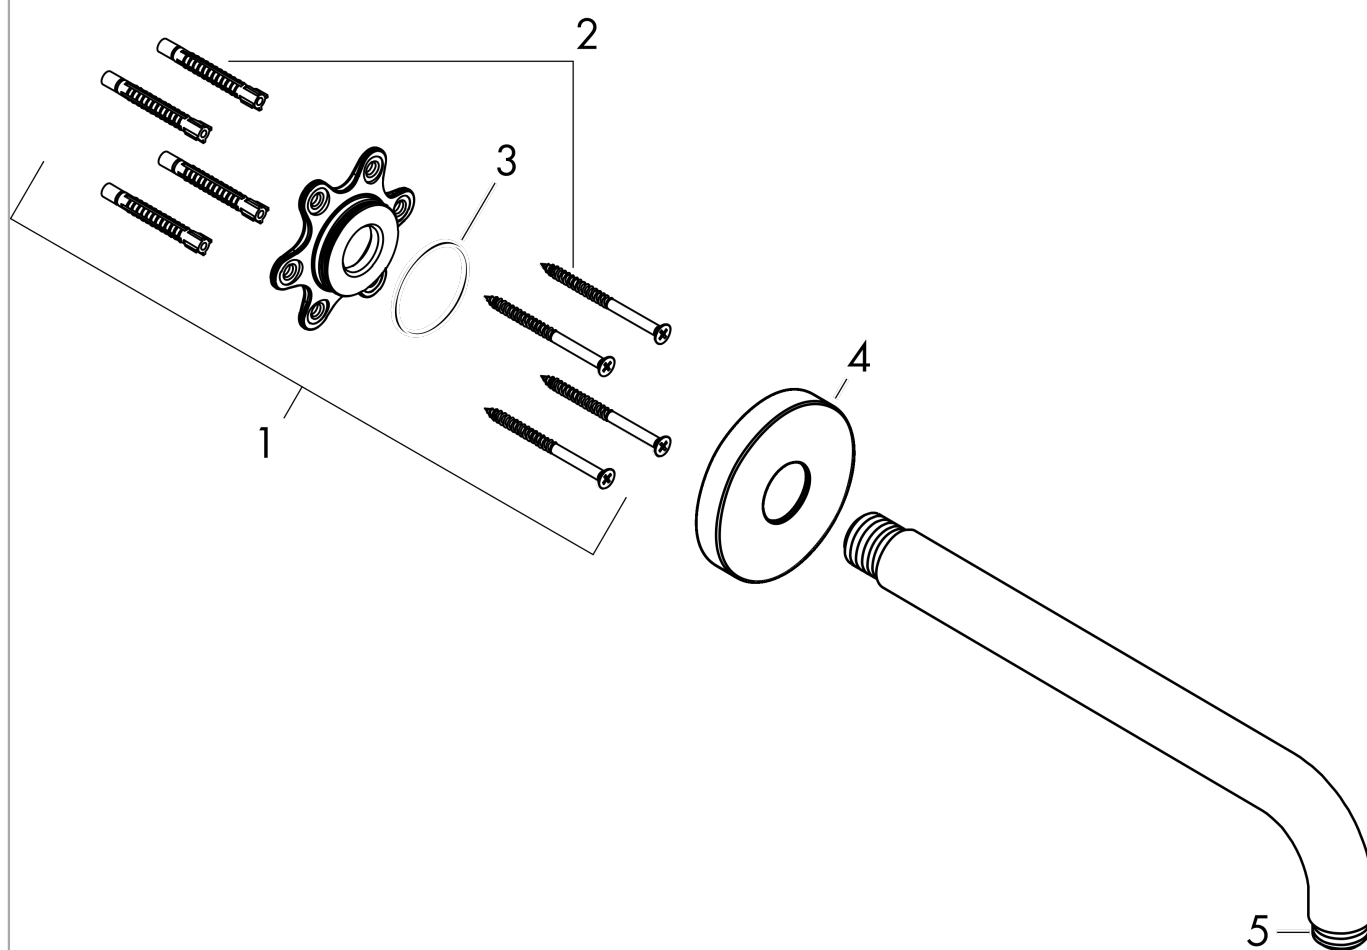

Bras de douche M 1/2" 389 mm

Finition: **Bronze brossé** Numéro d'article: **27413140**

Description

Caractéristiques

- longueur: 389 mm
- type d'installation: installation apparente
- matériau: laiton
- type de raccordement: G 1/2
- comprenant: bras de douche, rosace, matériel de montage, notice de montage
- version: angle à 90°

Détails de l'article

EAN

4011097819983

Prix de design

Photo du produit

Plan géométral

Bras de douche M 1/2" 389 mm
 Finition: **Bronze brossé** Numéro d'article: **27413140**

Vue éclatée

Année de construction: >12/20

Bras de douche M 1/2" 389 mmFinition: **Bronze brossé** Numéro d'article: **27413140****Liste des pièces détachées**

Année de construction: >12/20

Pos.	Description	Numéro d'article	GP	UE
1	set de fixation	95208000	64,28 €	1
2	set de fixation	40916000	11,18 €	1
3	joint torique 34x2	98383000	11,18 €	1
4	rosace Ø 80 mm	98940140	41,93 €	1
5	joint torique 16x2	98133000	8,39 €	1