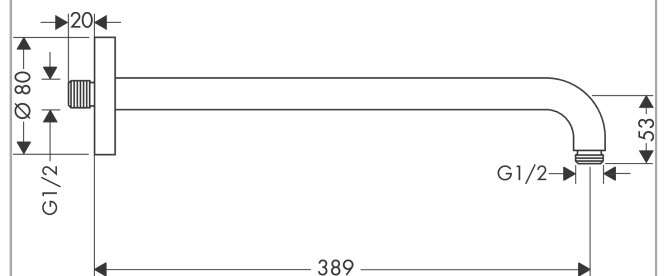

Bras de douche M 1/2" 389 mm

Finition: **Bronze brossé** Numéro d'article: **27413140**

Description

Caractéristiques

- longueur: 389 mm
- type d'installation: installation apparente
- matériau: laiton
- type de raccordement: G 1/2
- comprenant: bras de douche, rosace, matériel de montage, notice de montage
- version: angle à 90°

Détails de l'article

EAN

4011097819983

Prix de design

Photo du produit

Plan géométral

Bras de douche M 1/2" 389 mm
 Finition: **Bronze brossé** Numéro d'article: **27413140**

Vue éclatée

Année de construction: >12/20

Bras de douche M 1/2" 389 mmFinition: **Bronze brossé** Numéro d'article: **27413140****Liste des pièces détachées**

Année de construction: >12/20

Pos.	Description	Numéro d'article	GP	UE
1	set de fixation	95208000	64,28 €	1
2	set de fixation	40916000	11,18 €	1
3	joint torique 34x2	98383000	11,18 €	1
4	rosace Ø 80 mm	98940140	41,93 €	1
5	joint torique 16x2	98133000	8,39 €	1