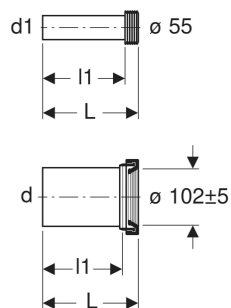

Kit de raccordement Geberit pour WC suspendu, longueur 18,5 cm

Exemple d'image

UTILISATION

- Pour WC suspendus

CARACTÉRISTIQUES TECHNIQUES

Matériau

PE / PP

CONTENU DE LA LIVRAISON

- Tube de chasse avec manchette, en PE-HD
- Manchon de raccordement avec manchette, en PP
- 2 cache-boulons

N° de réf.	Couleur / surface	d, ø mm	d1, ø mm	AB mm	L cm	l1 cm
152.422.46.1	mat chromé	110	45	97-107	18.5	16
152.426.46.1	mat chromé	90	45	97-107	18.5	16