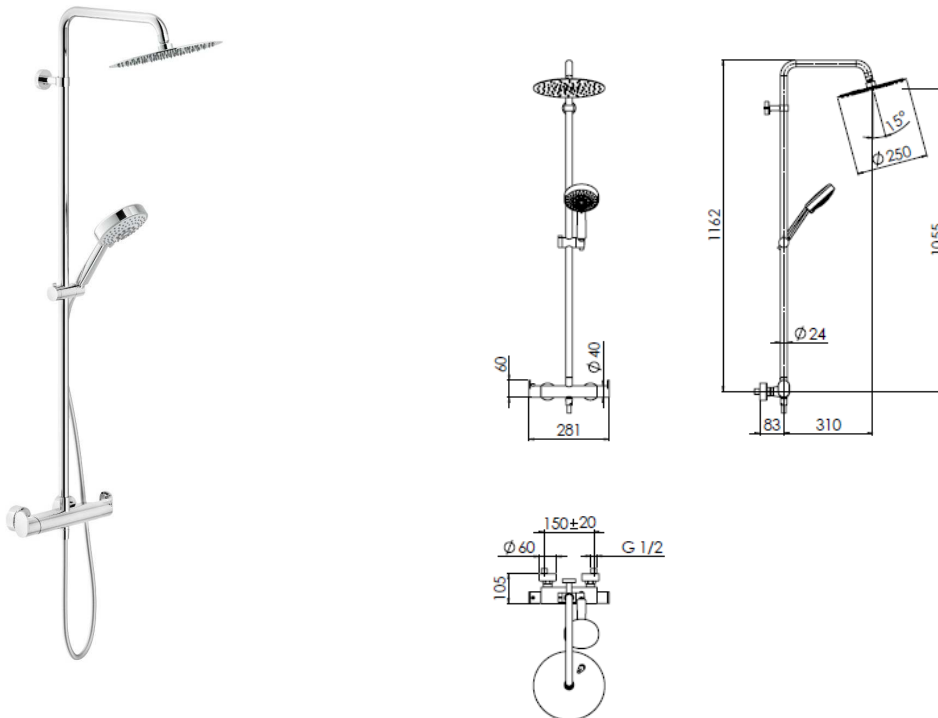

Colonne de douche thermostatique, standard

MITIGEUR THERMOSTATIQUE MURAL CORPS TIÈDE, BLOCAGE DE SÉCURITÉ À 38°, CLAPETS ANTI RETOUR, DOUCHE DE TÊTE DIAM 250 EXTRAPLATE EN INOX 304 EPAISSEUR 2MM, SUPPORT DOUCHETTE COULISSANT ET ORIENTABLE, DOUCHETTE 2 JETS, FLEXIBLE 150 CM. LISSE, BARRE MOBILE DIAMÈTRE 24MM. POIGNÉES LAITON. CARTOUCHE NOBILI THERMOTECH AVEC FILTRES AMOVIBLES.

Disponible en deux finitions :

Chromé

200L5.3

UPCI 94030/32CR

Noir mat

200L6.1

UPCI 94030/32BM