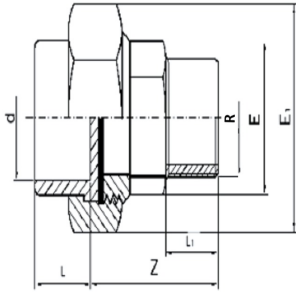

TP Union PVC-U/brass threaded R

d (mm)	R (inch)	PN (bar)	Code	SP	Weight (kg)	E1 (mm)	Z (mm)	L1 (mm)	L (mm)	E (mm)
16	3/8	16	RVOBMM16A	1	0.107	30	35	11	14	20
20	1/2	16	RVOBMM20B	1	0.173	38	41	12	16	25
25	3/4	16	RVOBMM25C	1	0.246	47	45	15	19	32
32	1	16	RVOBMM32D	1	0.325	55	47	19	22	38
40	1 1/4	16	RVOBMM40E	1	0.470	65	55	21	26	48
50	1 1/2	16	RVOBMM50F	1	0.639	72	57	21	31	54
63	2	16	RVOBMM63G	1	0.941	88	68	25	38	66