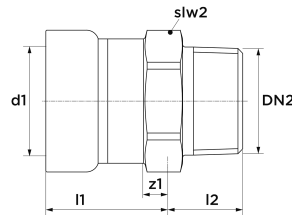

VSH PowerPress raccord droit FM 1/2"xR1/2"

VSH PowerPress® C9405 est un adaptateur fileté pour les tuyaux en acier à paroi épaisse. En utilisant VSH PowerPress® Les systèmes, les temps d'installation sont considérablement réduits et un environnement de travail propre est garanti. La gamme comprend des raccords à sertir DW et des vannes en tailles 1/2" jusqu'à 2" inclu.

PWR9400567

Type C9405

CARACTÉRISTIQUES DU PRODUIT

Matériau connexion 1	Acier	Diamètre extérieur connexion 1	21,3 Millimetre
Qualité matériau connexion 1	St 35 (1.0308)	épaisseur paroi, connexion 1	2,7 Millimetre
Surface de protection de connexion 1	Zinc/nickel	Diamètre extérieur connexion 2	21,3 Millimetre
Matériau connexion 2	Acier	Longueur	54 Millimetre
Qualité matériau connexion 2	St 35 (1.0308)	Température médium minimum (en continu)	-40 degré Celsius
Surface de protection de connexion 2	Zinc/nickel	Longueur connexion 1	35 Millimetre
Forme	Droit	Température médium maximum (continue)	135 degré Celsius
Exécution	Unique	Longueur utile connexion 1	7 Millimetre
Reducing	✗	Longueur connexion 2	15,4 Millimetre
Excentrique	✗	Medium temperature (continuous)	-40 135 degré Celsius
Système orienté	✓	Pression de service maximum à 20 °C	16 Bar
Diamètre intérieur connexion 1	DN 15		
Raccordement 1	Manchon à sertir		
Contour code connexion 1	DW		
diamètre intérieur connexion 2	1/2" (15)		
Raccordement 2	Filetage mâle conique gaz (BSPT)		
code de contour	DW		
Main colour fitting	Gris		
Bride tournante	PN 16		
Flange compression class (PN)	PN 16		
Matériau d'étanchéité	EPDM		
Avec arrêt cam / -Rand	✓		
Haute résistance à la traction	✓		
QA Gastec	✗		
Certifié KIWA	✗		
Avec isolation thermique	✗		
avec emballage	✗		