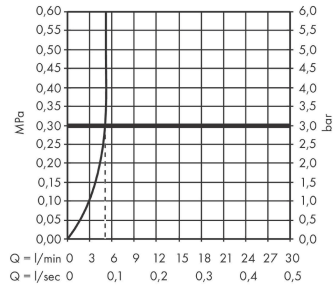

Talis E

Mitigeur de lavabo 110 CoolStart sans tirette ni vidage

Finition: **Chromé** Numéro d'article: **71714000**

Schéma d'écoulement