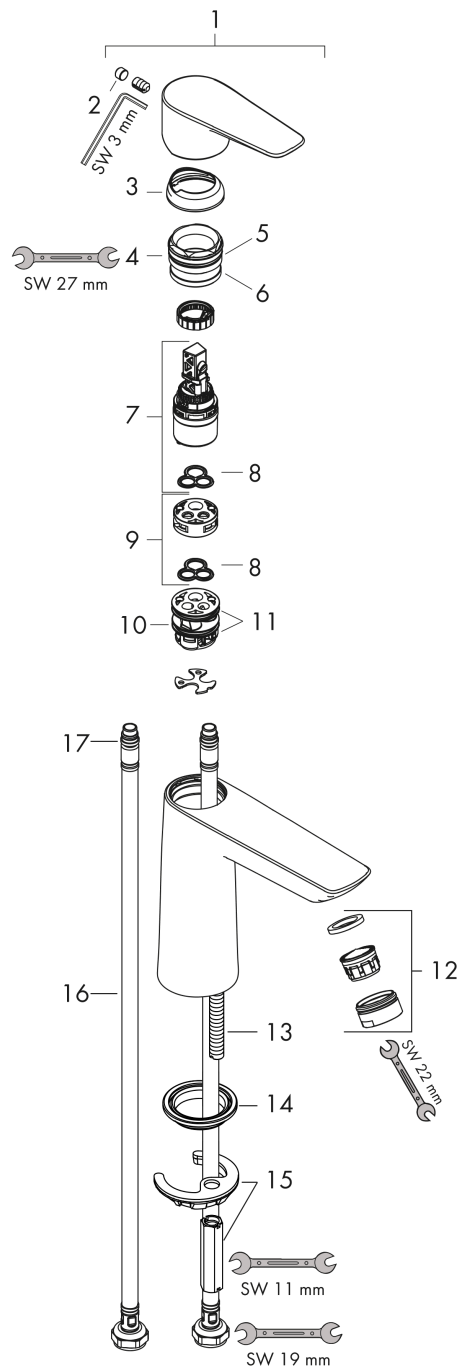

Talis E

Mitigeur de lavabo 110 CoolStart sans tirette ni vidage

Finition: **Chromé** Numéro d'article: **71714000**

Description

Caractéristiques

- ComfortZone: 110
- longueur du bec: 112 mm
- hauteur du bec: 104 mm
- variante de la poignée: poignée
- type de jet: Jet Normal
- débit maximal sous 3 bar de pression: 5 l/min
- cartouche céramique
- limiteur de température réglable
- convient au chauffe-eau instantané
- eau froide en position de poignée centrée
- Taxonomie UE: max. 6 l/min - SC (Substantial Contribution)
- ACS 21 ACC NY 068 France, valide jusqu'au 19.03.2026

Talis E

Mitigeur de lavabo 110 CoolStart sans tirette ni vidage

Finition: **Chromé** Numéro d'article: **71714000**

Schéma d'écoulement

Talis E
Mitigeur de lavabo 110 CoolStart sans tirette ni vidage
 Finition: **Chromé** Numéro d'article: **71714000**

Vue éclatée

Année de construction: >05/17

Talis E**Mitigeur de lavabo 110 CoolStart sans tirette ni vidage**Finition: **Chromé** Numéro d'article: **71714000****Liste des pièces détachées**

Année de construction: >05/17

Pos.	Description	Numéro d'article	GP	UE
1	poignée	92688000	50,32 €	1
2	cache vis	95704000	8,39 €	1
3	rosace	92625000	33,54 €	1
4	écrou à six pans	92689000	27,95 €	1
5	joint torique 25x1,5	98146000	11,18 €	1
6	joint torique 27x1,5	92527000	13,98 €	1
7	cartouche cpl.	97685000	64,28 €	1
8	joint	98865000	33,54 €	1
9	adapteur pour cartouche	92628000	22,37 €	1
10	adapteur pour cartouche	95975000	13,98 €	1
11	joint torique 23x2	98398000	8,39 €	1
12	mousseur M24x1 (5 l/min)	13185000	-	1
13	vis M8 x 68	97736000	11,18 €	1
14	joint Ø 42	98722000	11,18 €	1
15	fixation cpl.	96016000	33,54 €	1
16	flexible de raccordement 450 mm M8x0,75 G3/8	97206000	33,54 €	1
17	joint torique 6,6x1,6	93019000	8,39 €	1