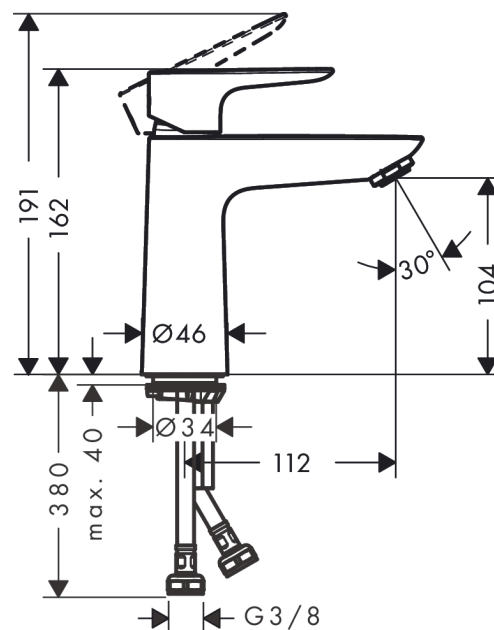

Talis E

Mitigeur de lavabo 110 CoolStart sans tirette ni vidage

Finition: **Chromé** Numéro d'article: **71714000**

Description

Caractéristiques

- ComfortZone: 110
- longueur du bec: 112 mm
- hauteur du bec: 104 mm
- variante de la poignée: poignée
- type de jet: Jet Normal
- débit maximal sous 3 bar de pression: 5 l/min
- cartouche céramique
- limiteur de température réglable
- convient au chauffe-eau instantané
- eau froide en position de poignée centrée
- Taxonomie UE: max. 6 l/min - SC (Substantial Contribution)
- ACS 21 ACC NY 068 France, valide jusqu'au 19.03.2026

Talis E

Mitigeur de lavabo 110 CoolStart sans tirette ni vidage

Finition: **Chromé** Numéro d'article: **71714000**

Schéma d'écoulement

Talis E
Mitigeur de lavabo 110 CoolStart sans tirette ni vidage
 Finition: **Chromé** Numéro d'article: **71714000**

Vue éclatée

Année de construction: >05/17

Talis E**Mitigeur de lavabo 110 CoolStart sans tirette ni vidage**Finition: **Chromé** Numéro d'article: **71714000****Liste des pièces détachées**

Année de construction: >05/17

Pos.	Description	Numéro d'article	GP	UE
1	poignée	92688000	50,32 €	1
2	cache vis	95704000	8,39 €	1
3	rosace	92625000	33,54 €	1
4	écrou à six pans	92689000	27,95 €	1
5	joint torique 25x1,5	98146000	11,18 €	1
6	joint torique 27x1,5	92527000	13,98 €	1
7	cartouche cpl.	97685000	64,28 €	1
8	joint	98865000	33,54 €	1
9	adapteur pour cartouche	92628000	22,37 €	1
10	adapteur pour cartouche	95975000	13,98 €	1
11	joint torique 23x2	98398000	8,39 €	1
12	mousseur M24x1 (5 l/min)	13185000	-	1
13	vis M8 x 68	97736000	11,18 €	1
14	joint Ø 42	98722000	11,18 €	1
15	fixation cpl.	96016000	33,54 €	1
16	flexible de raccordement 450 mm M8x0,75 G3/8	97206000	33,54 €	1
17	joint torique 6,6x1,6	93019000	8,39 €	1