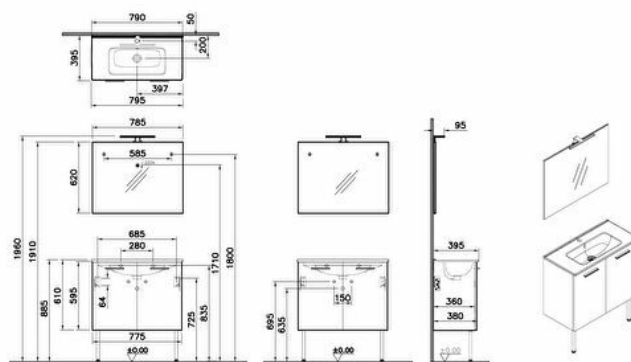

## Spécifications techniques

Couleur	Chêne doré
Hauteur	596
Largeur	775
Profondeur	378
Designer	Équipe design de VitrA
Adhérence	Poignée barre courte
Type de lavabo	Lavabo en céramique avec évier
Garantie	2

LED	Oui
Mesure marketing (cm)	80 CM

Lumen	420 LM
Tailles des produits emballés (LxIxH)	800X445X665
Revêtement du corps	Méla miné
Design Technique 2A	Aggloméré
Option de porte	2 portes

Référence du plan inclus	7462L003-0001
--------------------------	---------------

### Spécifications techniques

**Couleur:** Chêne doré **Hauteur:** 596 **Largeur:** 775 **Profondeur:** 378 **Designer:** Équipe design de VitrA **Adh rence:** Poign e barre courte **Type de lavabo:** Lavabo en c ramique avec  vier **Garantie:** 2 **Type d' clairage:**  clairage LED **Finish-Front:** M lamin  **Position du trou de robinet:** MILIEU **Finition:** M lamine **Mat riel:** M lamine **Montage:** avec support **Option de trou de robinet:** 1 trou de robinet **Fermeture douce:** Oui **Couleur du lavabo:** Blanc Brillant **Siphon:** Siphon inclus **Kelvin:** 6500K **D coupe du siphon:** Non **Nombre de portes:** 2 **LED IP:** IP44 **Interrupteur LED:** Cl  de chambre **Label  nerg tique:** G **Watt:** 3 W **Couleur du corps:** Ch ne Dor  **Vidangeur:** Inclus **Couleur de la fa ade:** Ch ne Dor  **Mat riau de la fa ade:** Agglom r  **Mat riau de la poign e:** Plastique **Mat riau des pieds:** Acier inoxydable **Option de pied:** Oui **Lumen:** 420 LM **Tailles des produits emball s (LxIxH):** 800X445X665 **Rev tement du corps:** M lamin  **Mat riau du corps:** Agglom r  **Option de porte:** 2 portes **LED:** Oui **Mesure marketing (cm):** 80 CM **R f rence du plan inclus:** 7462L003-0001