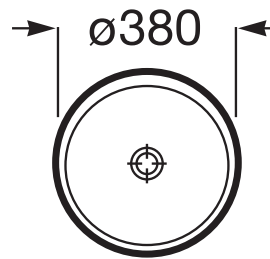

BOL

Vasque à poser

DIMENSIONS

Longueur	380 mm
Largeur	380 mm
Hauteur	170 mm

COULEURS ET FINITIONS

DESSINS TECHNIQUES

CARACTÉRISTIQUES

BIMUrl: <https://www.bimobject.com/en/roca/product/32787Kxx0>

Forme: Ronde

Matériau: Porcelaine

Profondeur de la cuve (mm): 100

Sans vidage

Type d'installation: Vasque

COMPATIBLE AVEC

Siphon laiton pour
lavabo/vasque. Longueur
du tube 250mm

506401614

Modèles de découpe