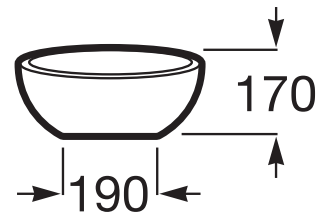

BOL

Vasque à poser

DIMENSIONS

Longueur	380 mm
Largeur	380 mm
Hauteur	170 mm

COULEURS ET FINITIONS

DESSINS TECHNIQUES

CARACTÉRISTIQUES

BIMUrl: <https://www.bimobject.com/en/roca/product/32787Kxx0>

Forme: Ronde

Matériau: Porcelaine

Profondeur de la cuve (mm): 100

Sans vidage

Type d'installation: Vasque

COMPATIBLE AVEC

Siphon laiton pour
lavabo/vasque. Longueur
du tube 250mm

506401614

Modèles de découpe