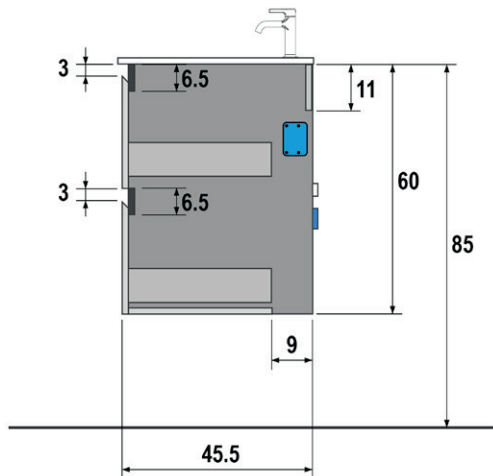

FICHE TECHNIQUE: