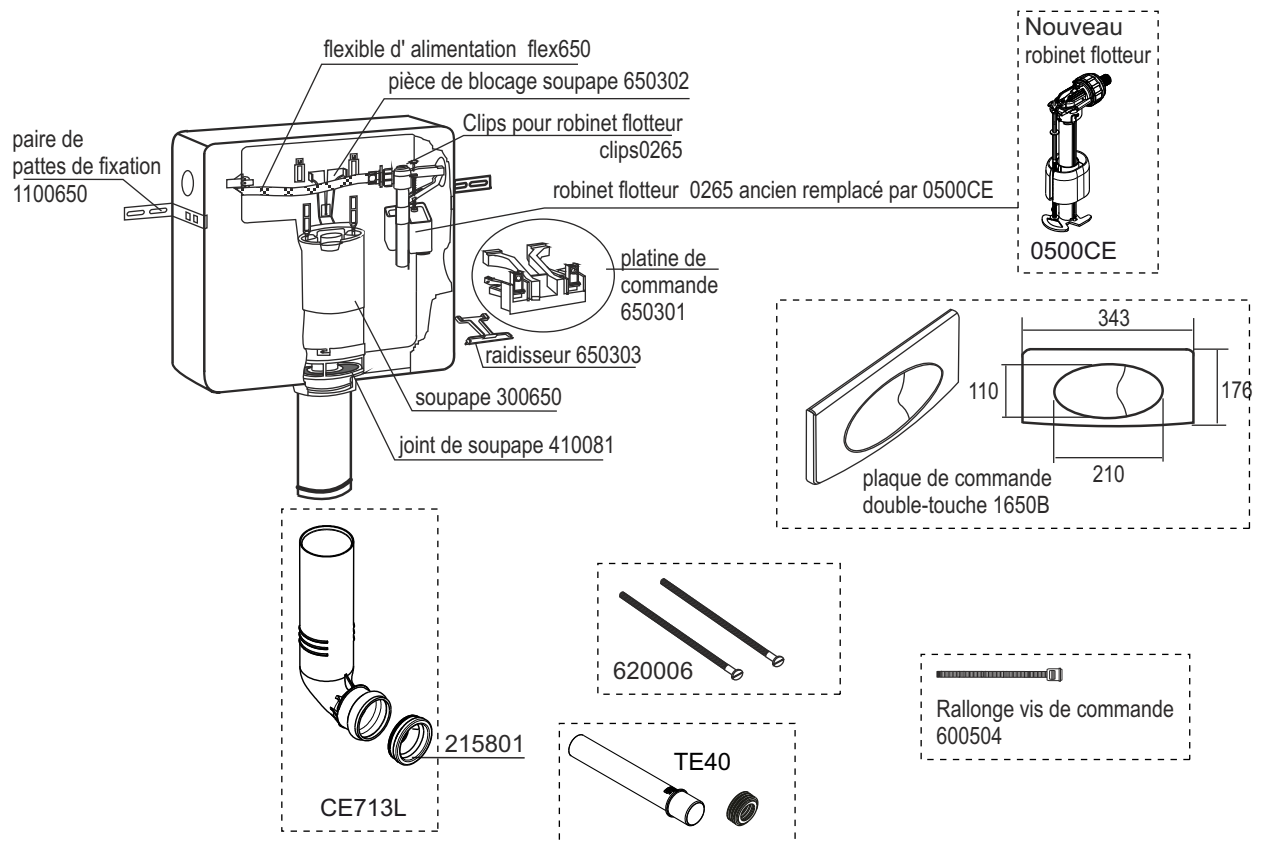

BI DEBIT RÉF.650 ANCIEN MODÈLE

| REF | Gencod | Libellé | |
|-----------|---------------|---|--|
| 1100650 | 3544008001326 | PATTES DE FIXATION RÉSERVOIR | |
| 0265 | 3544008001333 | ROBINET FLOTTEUR SUPPRIMÉ ET REMPLACÉ PAR 0500CE | |
| 0500CE | 3544008001098 | ROBINET FLOTTEUR | |
| CLIPS0265 | 3544008001340 | CLIPS POUR ROBINET FLOTTEUR | |
| FLEX650 | 3544008001357 | FLEXIBLE D' ALIMENTATION | |
| 300650 | 3544008001364 | SOUPAPE | |
| 410081 | 3544004000255 | JOINT DE SOUPAPE | |
| 650302 | 3544008001371 | PIÈCE DE BLOCAGE SOUPAPE / dans la limite des stock disponibles | |
| 650303 | 3544008001388 | RAIDISSEUR | |
| 650301 | 3544008001395 | PLATINE DE COMMANDE | |
| 215680 | 3544008001401 | ENSEMBLE TUBE COULISSANT / ÉPUISÉ REMPLACÉ PAR CE713L | |
| CE713L | 3544008001067 | TUBE DE CHASSE A ENCASTRER D 63 X 320 MM | |
| 215801 | 3544004001320 | JOINT TUBE DE CHASSE | |
| TE 40 | 3544000001225 | TUBE DIAM 40 RÉSERVOIR/CUVETTE + JOINT A LEVRE 40/55 MM | |
| 1650B | 3544003000928 | PLAQUE DE COMMANDE BLANCHE | |
| 1650C | 3544003000935 | PLAQUE DE COMMANDE CHROMÉE / ÉPUISÉE | |
| 1650M | 3544003000942 | PLAQUE DE COMMANDE CHROMÉE MAT / ÉPUISÉE | |
| 620006 | 3544004000293 | VIS DE COMMANDE PLAQUE | |
| 600504 | 3544004000231 | RALLONGE DE VIS DE COMMANDE | |