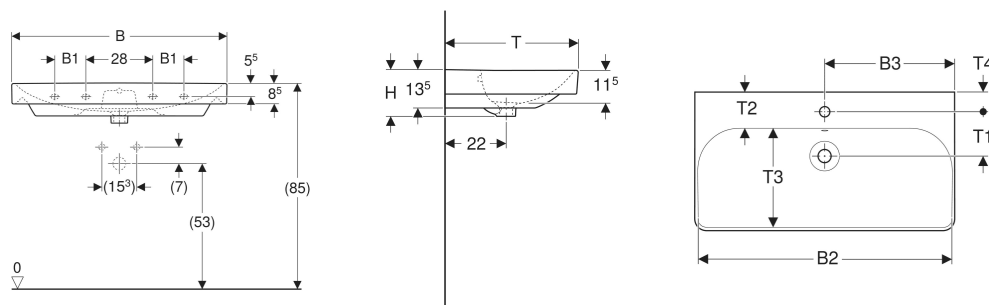

Lavabo Geberit Smyle Square

Exemple d'image

CARACTÉRISTIQUES

- Installation possible sur meuble

CARACTÉRISTIQUES TECHNIQUES

Matériau : Céramique sanitaire

ACCESSOIRES

- Bonde Geberit modèle gain de place, bonde compacte, avec bouchon de bonde externe à déclenchement par pression

- Évacuation de lavabo Geberit modèle gain de place, bonde compacte, avec bouchon de bonde externe à déclenchement par pression
- Siphon à tube plongeur Geberit pour lavabo, sortie horizontale
- Siphon à tube plongeur Geberit pour lavabo, modèle gain de place, sortie horizontale

N° de réf.	Couleur / surface	Trou de robinetterie	Trop-plein	B	B1	B2	B3	Largeur meuble bas	H	T	T1	T2	T3	T4	Trous de fixation
				cm	cm	cm	cm		cm	cm	cm	cm	cm	cm	
500.259.01.1	blanc	Au centre	Visible	55		51.8	27.5	53.6	17	44	15	6.5	27.5	7	2
500.229.01.1	blanc	Au centre	Visible	60		56.8	30	58.4	16.5	48	15.5	12.5	33.5	6.5	2
500.249.01.1	blanc	Au centre	Visible	75		71.5	37.5	73.4	16.5	48	15	12.5	33.5	6.5	2
500.250.01.1	blanc	Sans	Visible	90	13	86.8		88.4	16.5	48		12.5	33.5		4
500.251.01.1	blanc	Au centre	Visible	90	13	86.8	45	88.4	16.5	48	15	12.5	33.5	7	4

<i>N° de réf.</i>	<i>Couleur / surface</i>	<i>Trou de robinetterie</i>	<i>Trop-plein</i>	<i>B</i> cm	<i>B1</i> cm	<i>B2</i> cm	<i>B3</i> cm	<i>Largeur meuble bas</i> cm	<i>H</i> cm	<i>T</i> cm	<i>T1</i> cm	<i>T2</i> cm	<i>T3</i> cm	<i>T4</i> cm	<i>Trous de fixation</i>
500.225.01.1	blanc	Sans	Visible	120	28	116.8		118.4	16.5	48		13	33.5		4
500.226.01.1	blanc	Au centre	Visible	120	28	116.8	60	118.4	16.5	48	15.5	13	33.5	7	4
500.253.01.1	blanc	Gauche et droite	Visible	120	28	116.8	31.5	118.4	16.5	48	15.5	13	33.5	7	4