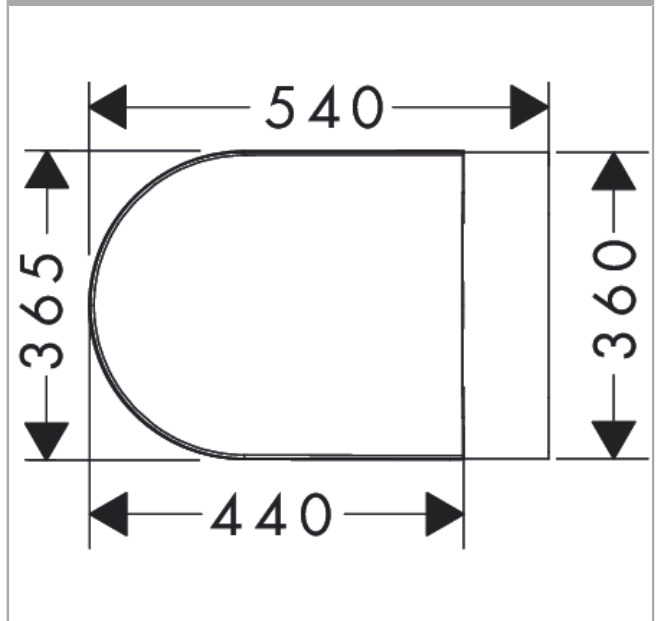

## Plan géométral

EluPura Original S  
 Pack WC suspendu 540, système de chasse AquaChannel, avec abattant déclinable  
 QuickRelease et frein de chute SoftClose  
 Finition: Blanc Numéro d'article: 60288450