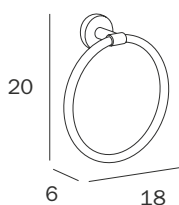

Accessoires en laiton Accesorios de latón

Emballage - Boîte simple, comprenant vis et chevilles

Embalaje - Caja individual, tornillos y tacos incluidos

Installation murale possible grâce à la colle prévue à cet effet
Posible instalación a pared mediante adhesivo en pasta

Finitions Acabados

CR
Chromé
Chromado

Porte-serviettes double mobile

Toallero doble articulado

cod.	pz.
A10150 CR	1

Porte-serviette anneau

Toallero de aro

cod.	pz.
A10160 CR	1