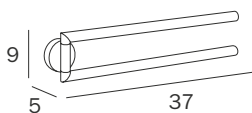

Accessoires en laiton Accesorios de latón

Emballage - Boîte simple, comprenant vis et chevilles

Embalaje - Caja individual, tornillos y tacos incluidos

Installation murale possible grâce à la colle prévue à cet effet
Posible instalación a pared mediante adhesivo en pasta

Finitions Acabados

CR
Chromé
Chromado

Porte-serviettes double mobile

Toallero doble articulado

cod.	pz.
A10150 CR	1

Porte-serviette anneau

Toallero de aro

cod.	pz.
A10160 CR	1