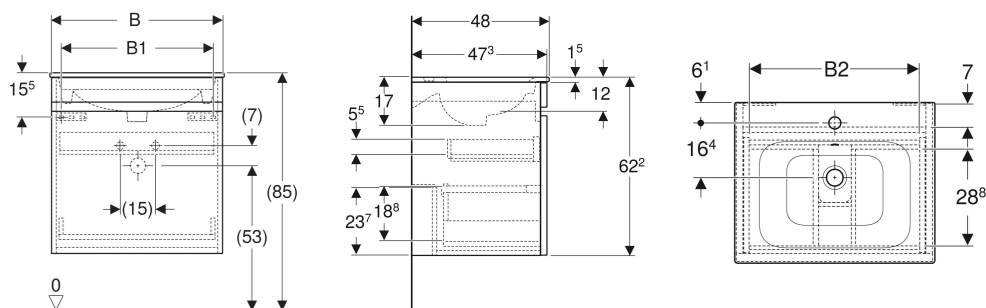

Pack lavabo pour meuble Geberit Renova Plan à bandeau fin, avec meuble bas, un tiroir et un tiroir à l'anglaise

Exemple d'image

CARACTÉRISTIQUES

- Certifié FSC™ C134279
- Suspendu
- Avec un tiroir
- Avec un tiroir à l'anglaise
- Ouverture par poignée intégrée
- Tiroir à fermeture ralentie
- Meuble bas en panneau aggloméré trois couches haute densité
- Résistant à l'humidité
- Façade en MDF
- Livré prémonté

CARACTÉRISTIQUES TECHNIQUES

Matériau	Grès fin
Charge du tiroir max.	30 kg

CONTENU DE LA LIVRAISON

- Lavabo pour meuble
- Meuble bas pour lavabo pour meuble
- Matériel de fixation

ACCESSOIRES

- Casier de rangement Geberit agencement en H, pour tiroir inférieur
- Porte-serviettes Geberit pour meuble de salle de bains
- Support magnétique Geberit
- Jeu de pieds Geberit
- Réglette lumineuse Geberit pour tiroir
- Porte-serviettes Geberit pour meuble de salle de bains, design angle droit
- Porte-serviettes Geberit pour meuble de salle de bains, design angle arrondi

N° de réf.	Couleur / surface	Trou de robinetterie	Trop-plein	B cm	B1 cm	B2 cm	Largeur de lavabo cm	H cm	T cm
501.915.00.1 *	Corps et façade : noyer Carya clair / feuille structurée Lavabo : blanc	Au centre	Visible	58.8	52.5	51.6	60	62.2	48