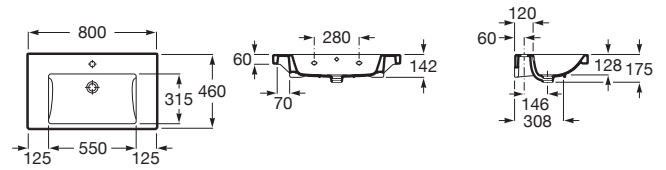

THE GAP

Lavabo mural percé 1 trou

DIMENSIONS

Longueur	800 mm
Largeur	460 mm
Hauteur	175 mm

COULEURS ET FINITIONS

00 Blanc

DESSINS TECHNIQUES

CARACTÉRISTIQUES

BIMUrl: <https://www.bimobject.com/en/roca/product/3270M0xx0>

Base émaillée

Capacité de la cuve (L): 8,8

Forme: Rectangular

Kit de fixations: Inclus

Largeur de la cuve (mm): 315

Longueur de la cuve (mm): 550

Matériau: Porcelaine

Position de la cuve: Centrale

Profondeur de la cuve (mm): 128

Trou pour la robinetterie: 1 trou au centre

Type d'installation: Autoportant

Weight (Kg): 22

COMPATIBLE AVEC

Colonne

505401000

Siphon laiton pour
lavabo/vasque. Longueur
du tube 250mm

506401614

The Gap

Les formes classiques sont délaissées au profit des designs trapézoïdaux et des reflets délicats dans cette collection qui est toutefois facile à agencer, quel que soit le style ou la taille de la salle de bains.