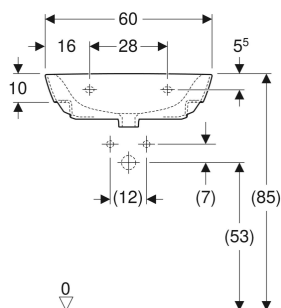

Lavabo Geberit Renova pour équerre de montage

Exemple d'image

CARACTÉRISTIQUES

- Cuve intérieure conçue pour un écoulement optimisé
- Vaste espace de montage dans la zone de fixation
- Fixation possible avec consoles porte-serviettes
- Combinable avec cache-siphon
- Combinable avec colonne

CARACTÉRISTIQUES TECHNIQUES

Matériau Céramique sanitaire

ACCESSOIRES

- Siphon à tube plongeur Geberit pour lavabo, sortie horizontale
- Siphon à tube plongeur Geberit pour lavabo, modèle gain de place, sortie horizontale

- Bonde Geberit à écoulement libre et recouvrement de soupape
- Bonde Geberit à écoulement libre, filtre

INFOS

- En cas d'installation d'un cache-siphon, il convient de consulter les dimensions de raccordement indiquées sur les schémas du cache-siphon

N° de réf.	Couleur / surface	Trou de robinetterie	Trop-plein	B cm	H cm	T cm
500.371.01.1	blanc	Au centre	Visible	60	19	48
500.671.01.1	blanc	Au centre	Sans	60	19	48