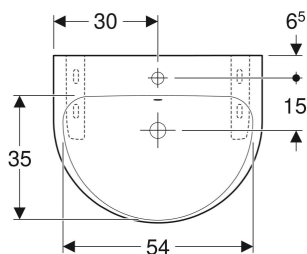

Lavabo Geberit Renova pour équerre de montage

Exemple d'image

CARACTÉRISTIQUES

- Cuve intérieure conçue pour un écoulement optimisé
- Vaste espace de montage dans la zone de fixation
- Fixation possible avec consoles porte-serviettes
- Combinable avec cache-siphon
- Combinable avec colonne

CARACTÉRISTIQUES TECHNIQUES

Matériau Céramique sanitaire

ACCESSOIRES

- Siphon à tube plongeur Geberit pour lavabo, sortie horizontale
- Siphon à tube plongeur Geberit pour lavabo, modèle gain de place, sortie horizontale

- Bonde Geberit à écoulement libre et recouvrement de soupape
- Bonde Geberit à écoulement libre, filtre

INFOS

- En cas d'installation d'un cache-siphon, il convient de consulter les dimensions de raccordement indiquées sur les schémas du cache-siphon

N° de réf.	Couleur / surface	Trou de robinetterie	Trop-plein	B cm	H cm	T cm
500.371.01.1	blanc	Au centre	Visible	60	19	48
500.671.01.1	blanc	Au centre	Sans	60	19	48