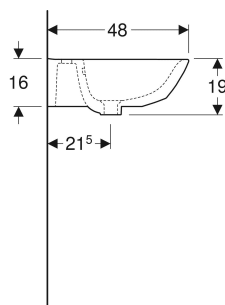

Lavabo Geberit Renova pour équerre de montage

Exemple d'image

CARACTÉRISTIQUES

- Cuve intérieure conçue pour un écoulement optimisé
- Vaste espace de montage dans la zone de fixation
- Fixation possible avec consoles porte-serviettes
- Combinable avec cache-siphon
- Combinable avec colonne

CARACTÉRISTIQUES TECHNIQUES

Matériau Céramique sanitaire

ACCESSOIRES

- Siphon à tube plongeur Geberit pour lavabo, sortie horizontale
- Siphon à tube plongeur Geberit pour lavabo, modèle gain de place, sortie horizontale

- Bonde Geberit à écoulement libre et recouvrement de soupape
- Bonde Geberit à écoulement libre, filtre

INFOS

- En cas d'installation d'un cache-siphon, il convient de consulter les dimensions de raccordement indiquées sur les schémas du cache-siphon

N° de réf.	Couleur / surface	Trou de robinetterie	Trop-plein	B cm	H cm	T cm
500.371.01.1	blanc	Au centre	Visible	60	19	48
500.671.01.1	blanc	Au centre	Sans	60	19	48