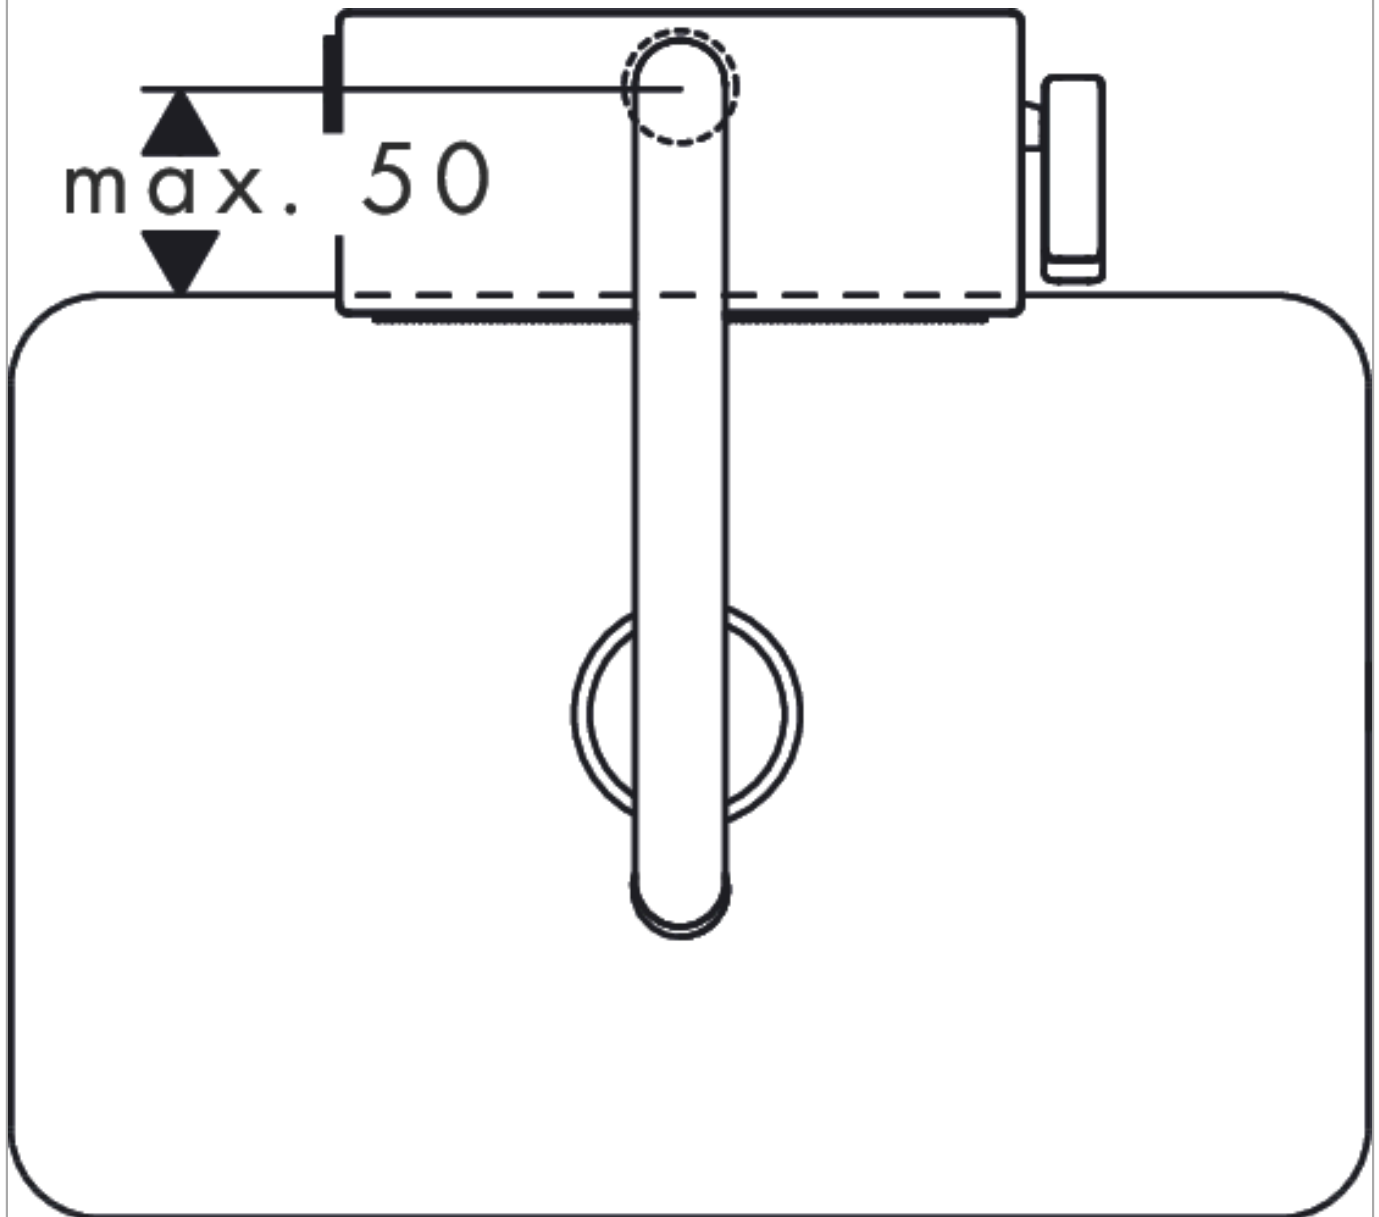

Aquno Select M81
Mitigeur de cuisine 170 avec douchette extractible, 3 jets
Finition: **Chromé** Numéro d'article: **73837000**

Exemple de montage