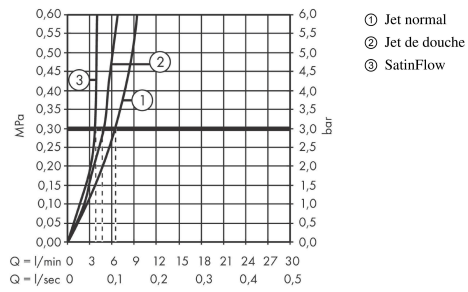

Aquno Select M81
Mitigeur de cuisine 170 avec douchette extractible, 3 jets
Finition: **Chromé** Numéro d'article: **73837000**

Schéma d'écoulement