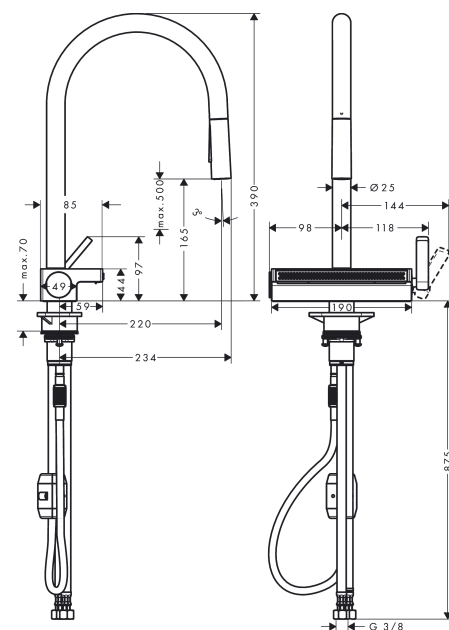

Plan géométral

Aquno Select M81
Mitigeur de cuisine 170 avec douchette extractible, 3 jets
 Finition: **Chromé** Numéro d'article: **73837000**

Schéma d'écoulement

Aquno Select M81
Mitigeur de cuisine 170 avec douchette extractible, 3 jets
Finition: **Chromé** Numéro d'article: **73837000**

Exemple de montage

Aquno Select M81
Mitigeur de cuisine 170 avec douchette extractible, 3 jets
 Finition: **Chromé** Numéro d'article: **73837000**

Liste des pièces détachées

Année de construction: >12/19

Pos.	Description	Numéro d'article	GP	UE
1	bec cpl.	93779000	109,01 €	1
2	joint torique 8x2	98112000	8,39 €	1
3	douchette cpl.	93778000	109,01 €	1
4	clapet anti-retour DW 10	96456000	13,98 €	1
5	diffuseur	93342000	50,32 €	1
6	clé	95910000	13,98 €	1
7	set des anneau plastique	98365000	13,98 €	1
8	joint torique 19x2	98426000	8,39 €	1
9	poignée	93776000	109,01 €	1
10	écrou à six pans	92926000	18,17 €	1
11	cartouche cpl.	93183000	50,32 €	1
12	capot	93777000	79,67 €	1
13	ressort avec douille	93782000	135,55 €	1
14	inverseur cpl.	93558000	109,01 €	1
15	diffuseur cpl.	93781000	174,68 €	1
16	joint torique 10x2	98170000	8,39 €	1
17	set de fixation	97523000	11,18 €	1
18	fixation cpl. (spéciale)	93253000	22,37 €	1
19	anneau plastique	97548000	8,39 €	1
20	poids	92500000	43,33 €	1
21	flexible	93745000	79,67 €	1
22	raccordo flessibile 400 mm M10x1	92914000	64,28 €	1
23	joint torique 8x1,75	97827000	8,39 €	1
24	flexible de raccordement 900 mm M10x1 G3/8	93780000	50,32 €	1
25	Passoire pour évier	40963000	-	1