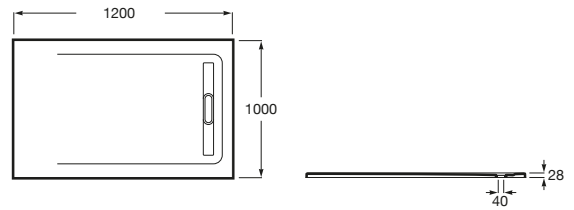

AQUOS

Receveur de douche extra-plat en Stonex®

DIMENSIONS

Longueur 1200 mm
 Largeur 1000 mm
 Hauteur 28 mm

COULEURS ET FINITIONS

10 Blanc

DESSINS TECHNIQUES

CARACTÉRISTIQUES

COMPATIBLE AVEC

Cache vidage en Stonex®
pour receveur Aquos

276358..0

Grille de vidage en acier
inoxydable pour receveur
Aquos

276362000

Aquos

Dans un engagement clair de conception et avec le relief de la pierre comme marque de fabrique, ces receveurs de douche fait sur mesure offrent la possibilité de couvrir le grand drain latéral avec une grille d'acier inoxydable ou avec un cache vidage fabriqué en STONEX®, de la même finition que le receveur de douche.