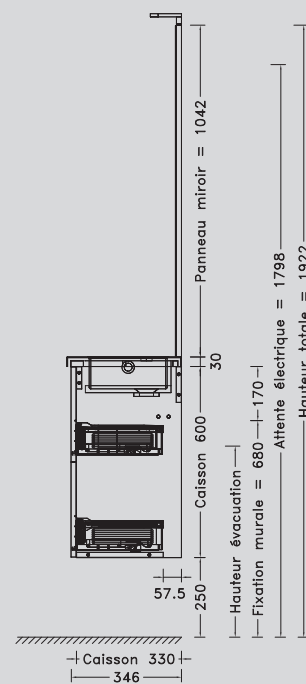

ÉCLAIRAGE :

Applique : led 3W, Classe II IP44. Température «lumière du jour». Métal Chromé Brillant.

MIROIR :

Miroir non reposant, H800 x L500 mm ou H500 x L800 mm, ép. 3 mm, bords droits, joints polis, contrecollé sur PPSM* blanc ép. 16 mm. Défonçage arrière pour fixation invisible de l'alimentation électrique. Système d'accroche fourni ;

Tolérance Plan vasque

Planéité

inférieure à 3 mm

Rectitude

inférieure à 2 mm

Dimensionnelle

0 / +3 mm

* Cf. tolérances ci-contre.

MIROIR PANORAMIQUE

H. 1042 mm - Miroir ép. 3 mm. Contrecollé sur panneau mélaminé blanc ép. 16 mm. Défonçage arrière pour fixation invisible de l'alimentation électrique.

Dimensions (L en mm)	Réf.
500	A2305354
600	A0508436
700	A0508443
800	A0579887

OPTION

LOT DE 2 PIEDS RÉGLABLES

H250 mm - Section 40 mm. Métal Chromé Brillant. Réglables +15 mm maxi.

NEW

Réf.
A2348115

Mémo technique

* Hauteurs d'évacuation : 620 mm