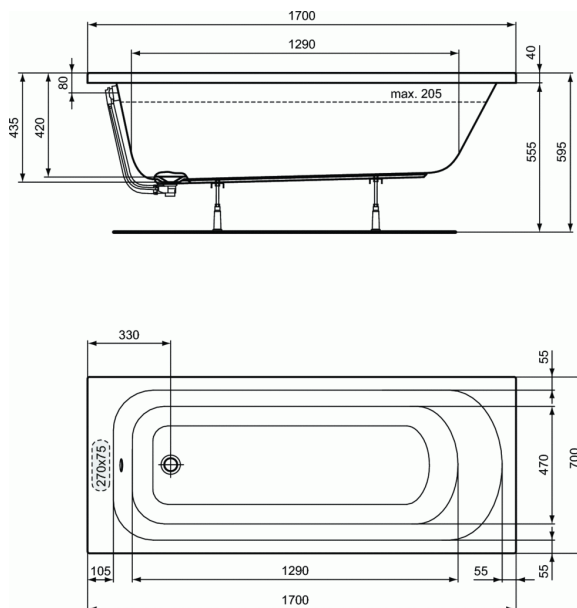

### Baignoire rectangulaire 170 x 70 cm

#### Baignoire rectangulaire 170 x 70 cm

En acrylique.

A encastrer ou à poser avec tablier(s) en option.

Livrée sans vidage diamètre 52mm.

Piétements métalliques à vérins réglables.

Poids : 18 kg

Capacité au trop-plein 206 L