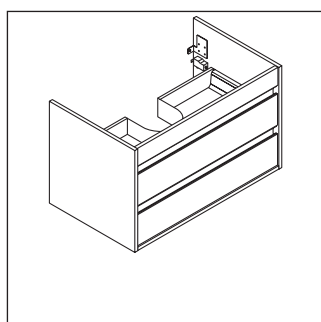

Ketho

KT 6643

Notice de montage

A	B	W	X
mm	mm	mm	mm
650	426	40	810

Starck3 # 030470

Consignes d'utilisation

La série de meubles de salle de bain est conforme aux normes et directives en vigueur au moment de la livraison et a été conçue pour une utilisation dans les salles de bain. Éviter tout mouillage avec de l'eau, par ex. lors de la douche.