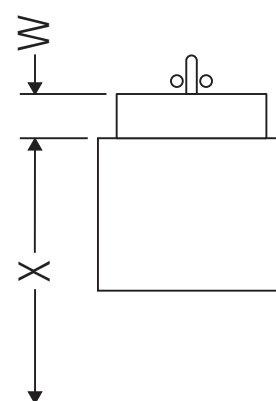

Ketho

KT 6643

Notice de montage

A	B	W	X
mm	mm	mm	mm
650	426	40	810

Starck3 # 030470

Consignes d'utilisation

La série de meubles de salle de bain est conforme aux normes et directives en vigueur au moment de la livraison et a été conçue pour une utilisation dans les salles de bain. Éviter tout mouillage avec de l'eau, par ex. lors de la douche.