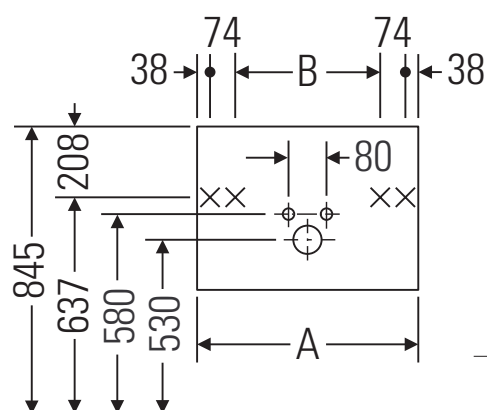

Ketho

KT 6643

Notice de montage

A	B	W	X
mm	mm	mm	mm
650	426	40	810

Starck3 # 030470

Consignes d'utilisation

La série de meubles de salle de bain est conforme aux normes et directives en vigueur au moment de la livraison et a été conçue pour une utilisation dans les salles de bain. Éviter tout mouillage avec de l'eau, par ex. lors de la douche.