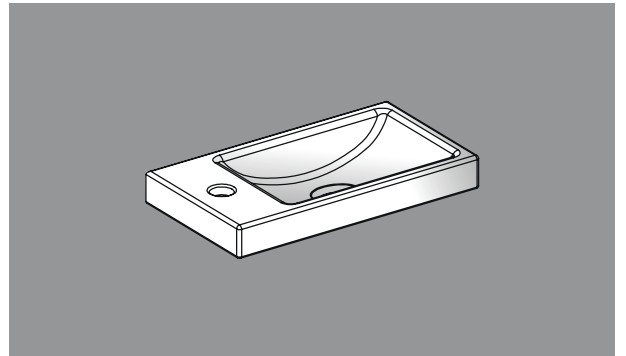

## LES DIMENSIONS:

## PLAN VASQUE EN CÉRAMIQUE:

- L. 41 - P. 22,5 - H. 5