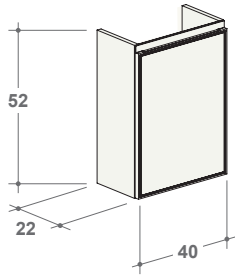

## LES DIMENSIONS:

## PLAN VASQUE EN CÉRAMIQUE:

- L. 41 - P. 22,5 - H. 5