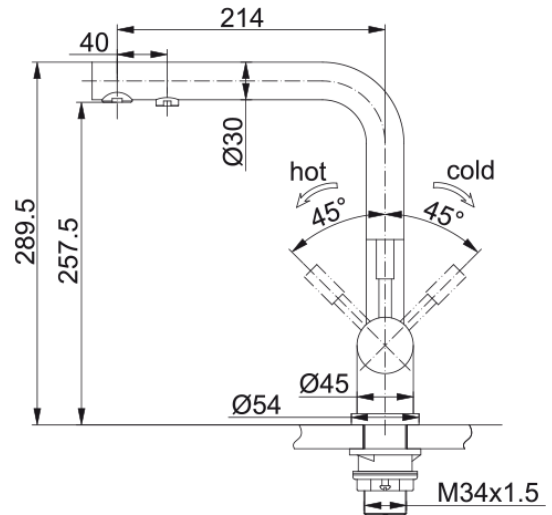

ATLAS BEC EAU FILTREE + ACCESSOIRES | 120.0552.241

Mitigeur, ATLAS bec, en inox. Durable, élégant et facile à entretenir.

Information produit

Version bec	En forme de L
Couleur	Inox
Matériau	Inox 304

Dimensions

Diamètre de perçage	35 mm
Diamètre de cartouche	35 mm

Installation

Type de fixation	Fixation intégrée
Raccordement tuyau flexible	3/8"
Longueur tuyau d'alimentation	600 mm

Spécifications produit

Pression	Haute pression
Type de bec	Bec rabattable
Position du levier de commande	Double levier
Rotation du bec	360°