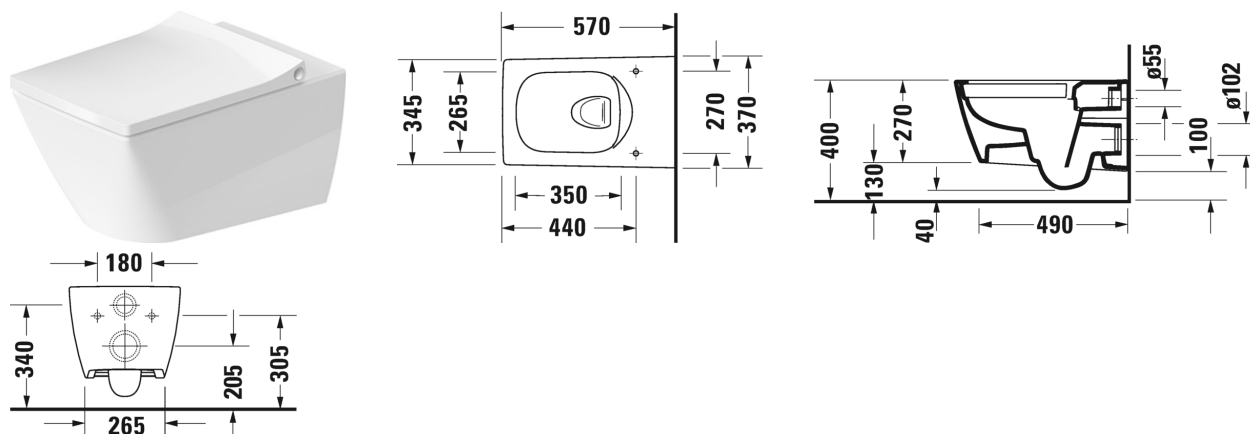

Viu Cuvette suspendue Duravit Rimless® # 251109..00 / 251109..00

| < 370 mm > |

Cuvette suspendue Duravit Rimless®	Dimension	Poids	Référence
rimless, à fond creux, système Durafix inclus, UWL classe 1			
Finitions			
00 Blanc 20 HygieneGlaze (un émail céramique aux propriétés antibactériennes quasi illimitées dans le temps)			
Variante			
♣ 4,5 L	370 x 570 mm	27,000 kg	251109..00
♣ 4,5 L	370 x 570 mm	27,000 kg	251109..00
Infobox			
Système Durafix pour fixation invisible inclus dans la livraison			
Avec le traitement de surface WonderGliss, les céramiques sanitaires restent propres et belles pendant longtemps. Lorsque vous commandez WonderGliss, merci d'ajouter un "1" en onzième position de la référence.			
Accessoires pour céramique			
Fixations pour bidet et cuvette suspendus	Ø 12 x 180 mm	0,200 kg	006500
Accessoires			
Set d'isolation acoustique			005090
Produits assortis			
Abattant amovible, charnières inox, avec amortisseur de fermeture,			002119
Abattant amovible, charnières inox, sans amortisseur de fermeture,			002111

**Viu Cuvette suspendue Duravit Rimless® # 251109..00 /
251109..00**

|< 370 mm >|

Nos croquis indiquent toutes les dimensions nécessaires, en tenant compte des tolérances standard. Ces dimensions sont indicatives. Les dimensions exactes ne peuvent être prises que sur le produit fini.