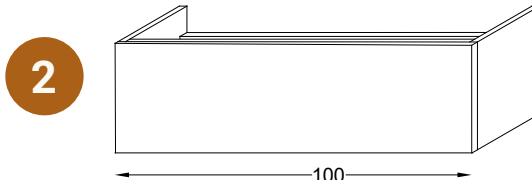

Ivoire
2462

Rouge oxyde
2471

Vert sauge
2480

MEUBLES SOUS VASQUE 1 NIVEAU

Hauteur 28,3 cm, profondeur côtés 44 cm.

Caractéristiques des caisses :

Côtés en 1,6 mm mélaminé, façades en MDF 1,6 mm laquée avec possibilité de personnaliser les façades avec façades décoratives. Tiroirs double paroi gris acier à coulisses à sortie totale avec amortisseurs de fermeture. Tiroir hauteur 8,6 cm, profondeur 35 cm avec passe siphon PVC.

MEUBLES SOUS VASQUE 2 NIVEAUX

Hauteur 56,8 cm, profondeur côtés 44 cm.

Caractéristiques des caisses :

Côtés en 1,6 mm mélaminé, façades en MDF 1,6 mm laquée avec possibilité de personnaliser les façades avec façades décoratives. Tiroirs double paroi gris acier à coulisses à sortie totale avec amortisseurs de fermeture. Tiroir hauteur 8,6 cm, profondeur 35 cm avec passe siphon PVC.

1

MEUBLE SOUS VASQUE 1 NIVEAU L 80 CM

Références	Désignation	Coloris
525004-L-2423	Meuble sous plan 1 tiroir, vasque centrale, L 80 cm, sans motif, Blanc	○ Blanc
525004-L-2462	Meuble sous plan 1 tiroir, vasque centrale, L 80 cm, sans motif, Ivoire	○ Ivoire
525004-L-2471	Meuble sous plan 1 tiroir, vasque centrale, L 80 cm, sans motif, Rouge Oxyde	● Rouge Oxyde
525004-L-2480	Meuble sous plan 1 tiroir, vasque centrale, L 80 cm, sans motif, Vert sauge	● Vert sauge