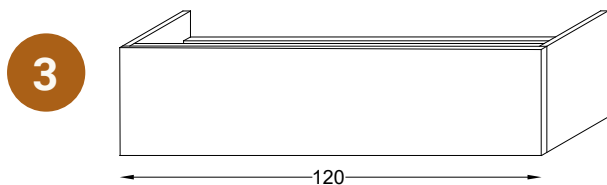

Ivoire
2462

Rouge oxyde
2471

Vert sauge
2480

MEUBLES SOUS VASQUE 1 NIVEAU

Hauteur 28,3 cm, profondeur côtés 44 cm.

Caractéristiques des caisses :

Côtés en 1,6 mm mélaminé, façades en MDF 1,6 mm laquée avec possibilité de personnaliser les façades avec façades décoratives. Tiroirs double paroi gris acier à coulisses à sortie totale avec amortisseurs de fermeture. Tiroir hauteur 8,6 cm, profondeur 35 cm avec passe siphon PVC.

MEUBLES SOUS VASQUE 2 NIVEAUX

Hauteur 56,8 cm, profondeur côtés 44 cm.

Caractéristiques des caisses :

Côtés en 1,6 mm mélaminé, façades en MDF 1,6 mm laquée avec possibilité de personnaliser les façades avec façades décoratives. Tiroirs double paroi gris acier à coulisses à sortie totale avec amortisseurs de fermeture. Tiroir hauteur 8,6 cm, profondeur 35 cm avec passe siphon PVC.

1

MEUBLE SOUS VASQUE 1 NIVEAU L 80 CM

Références	Désignation	Coloris
525004-L-2423	Meuble sous plan 1 tiroir, vasque centrale, L 80 cm, sans motif, Blanc	○ Blanc
525004-L-2462	Meuble sous plan 1 tiroir, vasque centrale, L 80 cm, sans motif, Ivoire	○ Ivoire
525004-L-2471	Meuble sous plan 1 tiroir, vasque centrale, L 80 cm, sans motif, Rouge Oxyde	● Rouge Oxyde
525004-L-2480	Meuble sous plan 1 tiroir, vasque centrale, L 80 cm, sans motif, Vert sauge	● Vert sauge