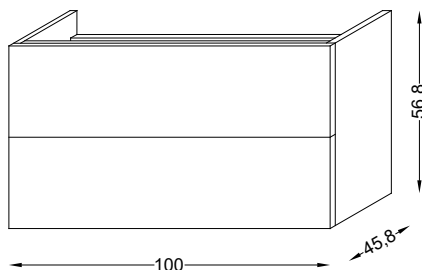

6

MEUBLE SOUS VASQUE 2 NIVEAUX L 100 CM

Meubles en stock

	Références	Désignation	Coloris
Vasque centrée	525029-G-2423	Meuble sous plan 2 tiroirs, vasque centrale, L 100 cm, Motif Grid, Blanc	Blanc
	525029-G-2462	Meuble sous plan 2 tiroirs, vasque centrale, L 100 cm, Motif Grid, Ivoire	Ivoire
	525029-G-2471	Meuble sous plan 2 tiroirs, vasque centrale, L 100 cm, Motif Grid, Rouge Oxyde	Rouge Oxyde
	525029-G-2480	Meuble sous plan 2 tiroirs, vasque centrale, L 100 cm, Motif Grid, Vert sauge	Vert sauge
Vasque gauche	525027-G-2423	Meuble sous plan 2 tiroirs, vasque excentrée à gauche, L 100 cm, Motif Grid, Blanc	Blanc
	525027-G-2462	Meuble sous plan 2 tiroirs, vasque excentrée à gauche, L 100 cm, Motif Grid, Ivoire	Ivoire
	525027-G-2471	Meuble sous plan 2 tiroirs, vasque excentrée à gauche, L 100 cm, Motif Grid, Rouge Oxyde	Rouge Oxyde
	525027-G-2480	Meuble sous plan 2 tiroirs, vasque excentrée à gauche, L 100 cm, Motif Grid, Vert sauge	Vert sauge
Vasque droite	525028-G-2423	Meuble sous plan 2 tiroirs, vasque excentrée à droite, L 100 cm, Motif Grid, Blanc	Blanc
	525028-G-2462	Meuble sous plan 2 tiroirs, vasque excentrée à droite, L 100 cm, Motif Grid, Ivoire	Ivoire
	525028-G-2471	Meuble sous plan 2 tiroirs, vasque excentrée à droite, L 100 cm, Motif Grid, Rouge Oxyde	Rouge Oxyde
	525028-G-2480	Meuble sous plan 2 tiroirs, vasque excentrée à droite, L 100 cm, Motif Grid, Vert sauge	Vert sauge