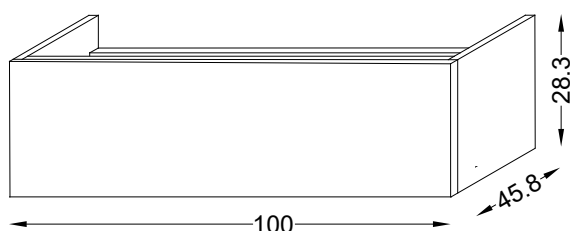

2

MEUBLE SOUS VASQUE 1 NIVEAU L 100 CM

	Références	Désignation	Coloris
Vasque centrée	525009-L-2423	Meuble sous plan 1 tiroir, vasque centrale, L 100 cm, sans motif, Blanc	○ Blanc
	525009-L-2462	Meuble sous plan 1 tiroir, vasque centrale, L 100 cm, sans motif, Ivoire	○ Ivoire
	525009-L-2471	Meuble sous plan 1 tiroir, vasque centrale, L 100 cm, sans motif, Rouge Oxyde	● Rouge Oxyde
	525009-L-2480	Meuble sous plan 1 tiroir, vasque centrale, L 100 cm, sans motif, Vert sauge	● Vert sauge
Vasque gauche	525007-L-2423	Meuble sous plan 1 tiroir, vasque excentrée à gauche, L 100 cm, sans motif, Blanc	○ Blanc
	525007-L-2462	Meuble sous plan 1 tiroir, vasque excentrée à gauche, L 100 cm, sans motif, Ivoire	○ Ivoire
	525007-L-2471	Meuble sous plan 1 tiroir, vasque excentrée à gauche, L 100 cm, sans motif, Rouge Oxyde	● Rouge Oxyde
	525007-L-2480	Meuble sous plan 1 tiroir, vasque excentrée à gauche, L 100 cm, sans motif, Vert sauge	● Vert sauge
Vasque droite	525008-L-2423	Meuble sous plan 1 tiroir, vasque excentrée à droite, L 100 cm, sans motif, Blanc	○ Blanc
	525008-L-2462	Meuble sous plan 1 tiroir, vasque excentrée à droite, L 100 cm, sans motif, Ivoire	○ Ivoire
	525008-L-2471	Meuble sous plan 1 tiroir, vasque excentrée à droite, L 100 cm, sans motif, Rouge Oxyde	● Rouge Oxyde
	525008-L-2480	Meuble sous plan 1 tiroir, vasque excentrée à droite, L 100 cm, sans motif, Vert sauge	● Vert sauge