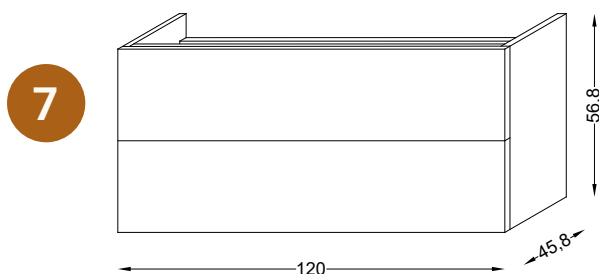

Ivoire
2462

Rouge oxyde
2471

Vert sauge
2480

MEUBLES SOUS VASQUE 1 NIVEAU

Hauteur 28,3 cm, profondeur côtés 44 cm.

Caractéristiques des caisses :

Côtés en 1,6 mm mélaminé, façades en MDF 1,6 mm laquée avec possibilité de personnaliser les façades avec façades décoratives. Tiroirs double paroi gris acier à coulisses à sortie totale avec amortisseurs de fermeture. Tiroir hauteur 8,6 cm, profondeur 35 cm avec passe siphon PVC.

MEUBLES SOUS VASQUE 2 NIVEAUX

Hauteur 56,8 cm, profondeur côtés 44 cm.

Caractéristiques des caisses :

Côtés en 1,6 mm mélaminé, façades en MDF 1,6 mm laquée avec possibilité de personnaliser les façades avec façades décoratives. Tiroirs double paroi gris acier à coulisses à sortie totale avec amortisseurs de fermeture. Tiroir hauteur 8,6 cm, profondeur 35 cm avec passe siphon PVC.

1

MEUBLE SOUS VASQUE 1 NIVEAU L 80 CM

Références	Désignation	Coloris
525004-L-2423	Meuble sous plan 1 tiroir, vasque centrale, L 80 cm, sans motif, Blanc	○ Blanc
525004-L-2462	Meuble sous plan 1 tiroir, vasque centrale, L 80 cm, sans motif, Ivoire	○ Ivoire
525004-L-2471	Meuble sous plan 1 tiroir, vasque centrale, L 80 cm, sans motif, Rouge Oxyde	● Rouge Oxyde
525004-L-2480	Meuble sous plan 1 tiroir, vasque centrale, L 80 cm, sans motif, Vert sauge	● Vert sauge