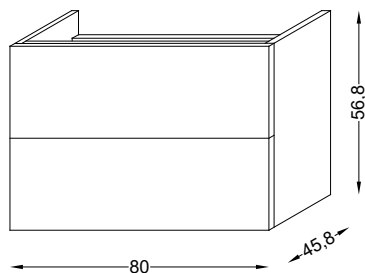

5

MEUBLE SOUS VASQUE 2 NIVEAUX L 80 CM

Meubles en stock

Références	Désignation	Coloris
525024-G-2423	Meuble sous plan 2 tiroirs, vasque centrale, L 80 cm, Motif Grid, Blanc mat	Blanc
525024-G-2462	Meuble sous plan 2 tiroirs, vasque centrale, L 80 cm, Motif Grid, Ivoire	Ivoire
525024-G-2471	Meuble sous plan 2 tiroirs, vasque centrale, L 80 cm, Motif Grid, Rouge Oxyde	Rouge Oxyde
525024-G-2480	Meuble sous plan 2 tiroirs, vasque centrale, L 80 cm, Motif Grid, Vert sauge	Vert sauge