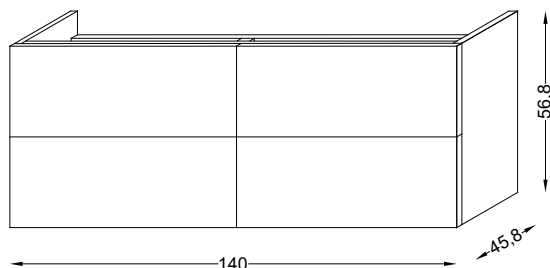

8

MEUBLE SOUS VASQUE 2 NIVEAUX L 140 CM

Meubles en stock

	Références	Désignation	Coloris
Vasque gauche	525037-G-2423	Meuble sous plan 4 tiroirs, vasque excentrée à gauche, L 140 cm, Motif Grid, Blanc	Blanc
	525037-G-2462	Meuble sous plan 4 tiroirs, vasque excentrée à gauche, L 140 cm, Motif Grid, Ivoire	Ivoire
	525037-G-2471	Meuble sous plan 4 tiroirs, vasque excentrée à gauche, L 140 cm, Motif Grid, Rouge Oxyde	Rouge Oxyde
	525037-G-2480	Meuble sous plan 4 tiroirs, vasque excentrée à gauche, L 140 cm, Motif Grid, Vert sauge	Vert sauge
Vasque droite	525038-G-2423	Meuble sous plan 4 tiroirs, vasque excentrée à droite, L 140 cm, Motif Grid, Blanc	Blanc
	525038-G-2462	Meuble sous plan 4 tiroirs, vasque excentrée à droite, L 140 cm, Motif Grid, Ivoire	Ivoire
	525038-G-2471	Meuble sous plan 4 tiroirs, vasque excentrée à droite, L 140 cm, Motif Grid, Rouge Oxyde	Rouge Oxyde
	525038-G-2480	Meuble sous plan 4 tiroirs, vasque excentrée à droite, L 140 cm, Motif Grid, Vert sauge	Vert sauge
Double vasque	525036-G-2423	Meuble sous plan 4 tiroirs, double vasque, L 140 cm, Motif Grid, Blanc	Blanc
	525036-G-2462	Meuble sous plan 4 tiroirs, double vasque, L 140 cm, Motif Grid, Ivoire	Ivoire
	525036-G-2471	Meuble sous plan 4 tiroirs, double vasque, L 140 cm, Motif Grid, Rouge Oxyde	Rouge Oxyde
	525036-G-2480	Meuble sous plan 4 tiroirs, double vasque, L 140 cm, Motif Grid, Vert sauge	Vert sauge