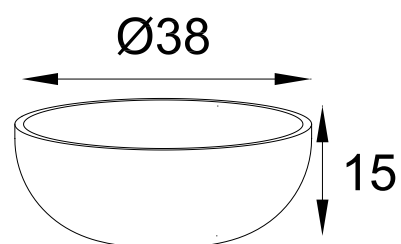

3 VASQUE À POSER

Meubles en stock

Références	Désignation	Coloris
554000-0872	Vasque à poser Blanc mat	Blanc mat
554001-2462	Vasque à poser, extérieur laquée, Ivoire	Ivoire
554001-2471	Vasque à poser, extérieur laquée, Rouge Oxyde	Rouge Oxyde
554001-2480	Vasque à poser, extérieur laquée, Vert sauge	Vert sauge