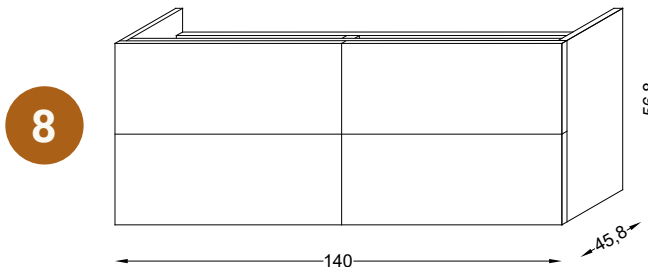

Ivoire
2462

Rouge oxyde
2471

Vert sauge
2480

MEUBLES SOUS VASQUE 1 NIVEAU

Hauteur 28,3 cm, profondeur côtés 44 cm.

Caractéristiques des caisses :

Côtés en 1,6 mm mélaminé, façades en MDF 1,6 mm laquée avec possibilité de personnaliser les façades avec façades décoratives. Tiroirs double paroi gris acier à coulisses à sortie totale avec amortisseurs de fermeture. Tiroir hauteur 8,6 cm, profondeur 35 cm avec passe siphon PVC.

MEUBLES SOUS VASQUE 2 NIVEAUX

Hauteur 56,8 cm, profondeur côtés 44 cm.

Caractéristiques des caisses :

Côtés en 1,6 mm mélaminé, façades en MDF 1,6 mm laquée avec possibilité de personnaliser les façades avec façades décoratives. Tiroirs double paroi gris acier à coulisses à sortie totale avec amortisseurs de fermeture. Tiroir hauteur 8,6 cm, profondeur 35 cm avec passe siphon PVC.

1

MEUBLE SOUS VASQUE 1 NIVEAU L 80 CM

Références	Désignation	Coloris
525004-L-2423	Meuble sous plan 1 tiroir, vasque centrale, L 80 cm, sans motif, Blanc	○ Blanc
525004-L-2462	Meuble sous plan 1 tiroir, vasque centrale, L 80 cm, sans motif, Ivoire	○ Ivoire
525004-L-2471	Meuble sous plan 1 tiroir, vasque centrale, L 80 cm, sans motif, Rouge Oxyde	● Rouge Oxyde
525004-L-2480	Meuble sous plan 1 tiroir, vasque centrale, L 80 cm, sans motif, Vert sauge	● Vert sauge