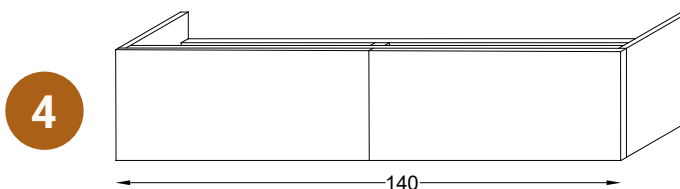

Ivoire
2462

Rouge oxyde
2471

Vert sauge
2480

MEUBLES SOUS VASQUE 1 NIVEAU

Hauteur 28,3 cm, profondeur côtés 44 cm.

Caractéristiques des caisses :

Côtés en 1,6 mm mélaminé, façades en MDF 1,6 mm laquée avec possibilité de personnaliser les façades avec façades décoratives. Tiroirs double paroi gris acier à coulisses à sortie totale avec amortisseurs de fermeture. Tiroir hauteur 8,6 cm, profondeur 35 cm avec passe siphon PVC.

MEUBLES SOUS VASQUE 2 NIVEAUX

Hauteur 56,8 cm, profondeur côtés 44 cm.

Caractéristiques des caisses :

Côtés en 1,6 mm mélaminé, façades en MDF 1,6 mm laquée avec possibilité de personnaliser les façades avec façades décoratives. Tiroirs double paroi gris acier à coulisses à sortie totale avec amortisseurs de fermeture. Tiroir hauteur 8,6 cm, profondeur 35 cm avec passe siphon PVC.

1

MEUBLE SOUS VASQUE 1 NIVEAU L 80 CM

Références	Désignation	Coloris
525004-L-2423	Meuble sous plan 1 tiroir, vasque centrale, L 80 cm, sans motif, Blanc	○ Blanc
525004-L-2462	Meuble sous plan 1 tiroir, vasque centrale, L 80 cm, sans motif, Ivoire	○ Ivoire
525004-L-2471	Meuble sous plan 1 tiroir, vasque centrale, L 80 cm, sans motif, Rouge Oxyde	● Rouge Oxyde
525004-L-2480	Meuble sous plan 1 tiroir, vasque centrale, L 80 cm, sans motif, Vert sauge	● Vert sauge