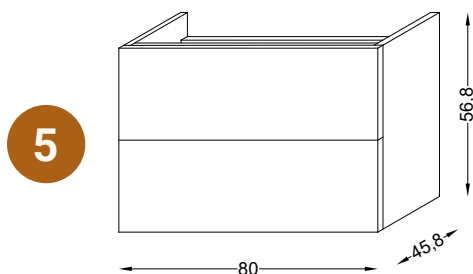

Ivoire
2462

Rouge oxyde
2471

Vert sauge
2480

MEUBLES SOUS VASQUE 1 NIVEAU

Hauteur 28,3 cm, profondeur côtés 44 cm.

Caractéristiques des caisses :

Côtés en 1,6 mm mélaminé, façades en MDF 1,6 mm laquée avec possibilité de personnaliser les façades avec façades décoratives. Tiroirs double paroi gris acier à coulisses à sortie totale avec amortisseurs de fermeture. Tiroir hauteur 8,6 cm, profondeur 35 cm avec passe siphon PVC.

MEUBLES SOUS VASQUE 2 NIVEAUX

Hauteur 56,8 cm, profondeur côtés 44 cm.

Caractéristiques des caisses :

Côtés en 1,6 mm mélaminé, façades en MDF 1,6 mm laquée avec possibilité de personnaliser les façades avec façades décoratives. Tiroirs double paroi gris acier à coulisses à sortie totale avec amortisseurs de fermeture. Tiroir hauteur 8,6 cm, profondeur 35 cm avec passe siphon PVC.

1

MEUBLE SOUS VASQUE 1 NIVEAU L 80 CM

Références	Désignation	Coloris
525004-L-2423	Meuble sous plan 1 tiroir, vasque centrale, L 80 cm, sans motif, Blanc	○ Blanc
525004-L-2462	Meuble sous plan 1 tiroir, vasque centrale, L 80 cm, sans motif, Ivoire	○ Ivoire
525004-L-2471	Meuble sous plan 1 tiroir, vasque centrale, L 80 cm, sans motif, Rouge Oxyde	● Rouge Oxyde
525004-L-2480	Meuble sous plan 1 tiroir, vasque centrale, L 80 cm, sans motif, Vert sauge	● Vert sauge