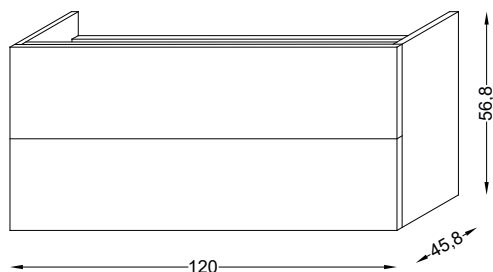

7

MEUBLE SOUS VASQUE 2 NIVEAUX L 120 CM

Meubles en stock

	Références	Désignation	Coloris
Vasque centrée	525030-G-2423	Meuble sous plan 2 tiroirs, vasque centrale, L 120 cm, Motif Grid, Blanc	Blanc
	525030-G-2462	Meuble sous plan 2 tiroirs, vasque centrale, L 120 cm, Motif Grid, Ivoire	Ivoire
	525030-G-2471	Meuble sous plan 2 tiroirs, vasque centrale, L 120 cm, Motif Grid, Rouge Oxyde	Rouge Oxyde
	525030-G-2480	Meuble sous plan 2 tiroirs, vasque centrale, L 120 cm, Motif Grid, Vert sauge	Vert sauge
Vasque gauche	525033-G-2423	Meuble sous plan 2 tiroirs, vasque excentrée à gauche, L 120 cm, Motif Grid, Blanc	Blanc
	525033-G-2462	Meuble sous plan 2 tiroirs, vasque excentrée à gauche, L 120 cm, Motif Grid, Ivoire	Ivoire
	525033-G-2471	Meuble sous plan 2 tiroirs, vasque excentrée à gauche, L 120 cm, Motif Grid, Rouge Oxyde	Rouge Oxyde
	525033-G-2480	Meuble sous plan 2 tiroirs, vasque excentrée à gauche, L 120 cm, Motif Grid, Vert sauge	Vert sauge
Vasque droite	525034-G-2423	Meuble sous plan 2 tiroirs, vasque excentrée à droite, L 120 cm, Motif Grid, Blanc	Blanc
	525034-G-2462	Meuble sous plan 2 tiroirs, vasque excentrée à droite, L 120 cm, Motif Grid, Ivoire	Ivoire
	525034-G-2471	Meuble sous plan 2 tiroirs, vasque excentrée à droite, L 120 cm, Motif Grid, Rouge Oxyde	Rouge Oxyde
	525034-G-2480	Meuble sous plan 2 tiroirs, vasque excentrée à droite, L 100 cm, Motif Grid, Vert sauge	Vert sauge
Double vasque	525032-G-2423	Meuble sous plan 2 tiroirs, double vasque, L 120 cm, Motif Grid, Blanc	Blanc
	525032-G-2462	Meuble sous plan 2 tiroirs, double vasque, L 120 cm, Motif Grid, Ivoire	Ivoire
	525032-G-2471	Meuble sous plan 2 tiroirs, double vasque, L 120 cm, Motif Grid, Rouge Oxyde	Rouge Oxyde
	525032-G-2480	Meuble sous plan 2 tiroirs, double vasque, L 100 cm, Motif Grid, Vert sauge	Vert sauge