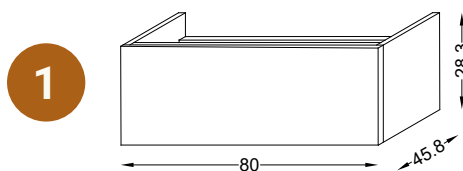

Ivoire
2462

Rouge oxyde
2471

Vert sauge
2480

MEUBLES SOUS VASQUE 1 NIVEAU

Hauteur 28,3 cm, profondeur côtés 44 cm.

Caractéristiques des caisses :

Côtés en 1,6 mm mélaminé, façades en MDF 1,6 mm laquée avec possibilité de personnaliser les façades avec façades décoratives. Tiroirs double paroi gris acier à coulisses à sortie totale avec amortisseurs de fermeture. Tiroir hauteur 8,6 cm, profondeur 35 cm avec passe siphon PVC.

MEUBLES SOUS VASQUE 2 NIVEAUX

Hauteur 56,8 cm, profondeur côtés 44 cm.

Caractéristiques des caisses :

Côtés en 1,6 mm mélaminé, façades en MDF 1,6 mm laquée avec possibilité de personnaliser les façades avec façades décoratives. Tiroirs double paroi gris acier à coulisses à sortie totale avec amortisseurs de fermeture. Tiroir hauteur 8,6 cm, profondeur 35 cm avec passe siphon PVC.

1

MEUBLE SOUS VASQUE 1 NIVEAU L 80 CM

Références	Désignation	Coloris
525004-L-2423	Meuble sous plan 1 tiroir, vasque centrale, L 80 cm, sans motif, Blanc	○ Blanc
525004-L-2462	Meuble sous plan 1 tiroir, vasque centrale, L 80 cm, sans motif, Ivoire	○ Ivoire
525004-L-2471	Meuble sous plan 1 tiroir, vasque centrale, L 80 cm, sans motif, Rouge Oxyde	● Rouge Oxyde
525004-L-2480	Meuble sous plan 1 tiroir, vasque centrale, L 80 cm, sans motif, Vert sauge	● Vert sauge