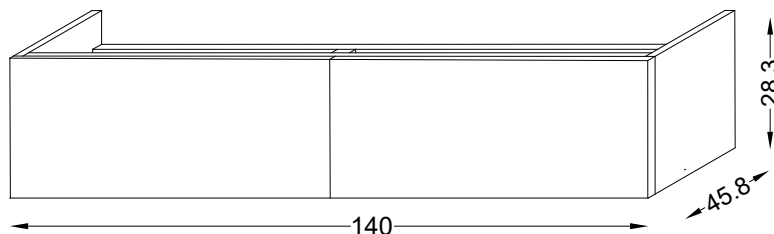

4

MEUBLE SOUS VASQUE 1 NIVEAU L 140 CM

	Références	Désignation	Coloris
Vasque gauche	525017-L-2423	Meuble sous plan 1 tiroir, vasque excentrée à gauche, L 140 cm, sans motif, Blanc mat	○ Blanc
	525017-L-2462	Meuble sous plan 1 tiroir, vasque excentrée à gauche, L 140 cm, sans motif, Ivoire	○ Ivoire
	525017-L-2471	Meuble sous plan 1 tiroir, vasque excentrée à gauche, L 140 cm, sans motif, Rouge Oxyde	● Rouge Oxyde
	525017-L-2480	Meuble sous plan 1 tiroir, vasque excentrée à gauche, L 140 cm, sans motif, Vert sauge	● Vert sauge
Vasque droite	525018-L-2423	Meuble sous plan 1 tiroir, vasque excentrée à droite, L 140 cm, sans motif, Blanc mat	○ Blanc
	525018-L-2462	Meuble sous plan 1 tiroir, vasque excentrée à droite, L 140 cm, sans motif, Ivoire	○ Ivoire
	525018-L-2471	Meuble sous plan 1 tiroir, vasque excentrée à droite, L 140 cm, sans motif, Rouge Oxyde	● Rouge Oxyde
	525018-L-2480	Meuble sous plan 1 tiroir, vasque excentrée à droite, L 140 cm, sans motif, Vert sauge	● Vert sauge
Double vasque	525016-L-2423	Meuble sous plan 1 tiroir, double vasque, L 140 cm, sans motif, Blanc mat	○ Blanc
	525016-L-2462	Meuble sous plan 1 tiroir, double vasque, L 140 cm, sans motif, Ivoire	○ Ivoire
	525016-L-2471	Meuble sous plan 1 tiroir, double vasque, L 140 cm, sans motif, Rouge Oxyde	● Rouge Oxyde
	525016-L-2480	Meuble sous plan 1 tiroir, double vasque, L 140 cm, sans motif, Vert sauge	● Vert sauge