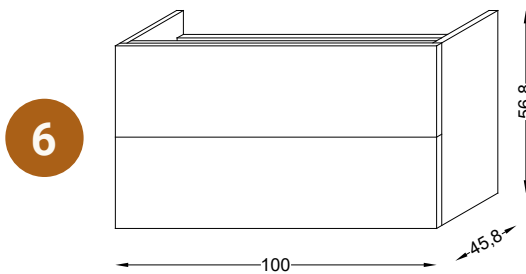

Ivoire
2462

Rouge oxyde
2471

Vert sauge
2480

MEUBLES SOUS VASQUE 1 NIVEAU

Hauteur 28,3 cm, profondeur côtés 44 cm.

Caractéristiques des caisses :

Côtés en 1,6 mm mélaminé, façades en MDF 1,6 mm laquée avec possibilité de personnaliser les façades avec façades décoratives. Tiroirs double paroi gris acier à coulisses à sortie totale avec amortisseurs de fermeture. Tiroir hauteur 8,6 cm, profondeur 35 cm avec passe siphon PVC.

MEUBLES SOUS VASQUE 2 NIVEAUX

Hauteur 56,8 cm, profondeur côtés 44 cm.

Caractéristiques des caisses :

Côtés en 1,6 mm mélaminé, façades en MDF 1,6 mm laquée avec possibilité de personnaliser les façades avec façades décoratives. Tiroirs double paroi gris acier à coulisses à sortie totale avec amortisseurs de fermeture. Tiroir hauteur 8,6 cm, profondeur 35 cm avec passe siphon PVC.

1

MEUBLE SOUS VASQUE 1 NIVEAU L 80 CM

Références	Désignation	Coloris
525004-L-2423	Meuble sous plan 1 tiroir, vasque centrale, L 80 cm, sans motif, Blanc	○ Blanc
525004-L-2462	Meuble sous plan 1 tiroir, vasque centrale, L 80 cm, sans motif, Ivoire	○ Ivoire
525004-L-2471	Meuble sous plan 1 tiroir, vasque centrale, L 80 cm, sans motif, Rouge Oxyde	● Rouge Oxyde
525004-L-2480	Meuble sous plan 1 tiroir, vasque centrale, L 80 cm, sans motif, Vert sauge	● Vert sauge