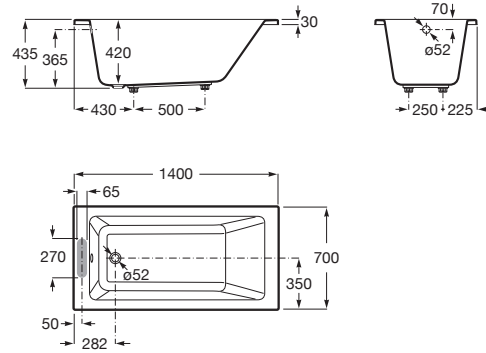

VYTHOS

Baignoire acrylique avec pieds

CARACTÉRISTIQUES

- Capacité (L): 172
- Capacité (en nombre de personnes): 1
- Diamètre du vidage (mm): 52
- Forme: Rectangulaire
- Hauteur intérieure (mm): 420
- Longueur intérieure (mm): 1215
- Matériau: Acrylique
- Poids (Kg): 15
- Position de la plage pour robinetterie: Côté court
- Profondeur intérieure (mm): 580
- Structure de montage: Avec pieds
- Type d'installation: À encastrer
- Vidage: Non inclus

DESSINS TECHNIQUES