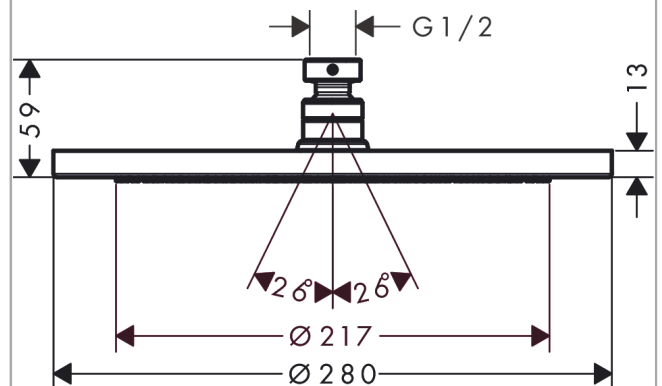

##### Caractéristiques

- dimension: 280 mm
- jet RainAir
- articulation à rotule: douche de tête orientable
- matériau du disque de jet: métallique
- débit maximal à 3 bars: 15,6 l/min
- débit du jet RainAir (sous 3 bars de pression): 15,6 l/min
- fonctionnalité à partir de: 9,5 l/min
- disque de jet amovible pour nettoyage
- type d'installation plafond ou mur
- convient au chauffe-eau instantané

#### Plan géométral