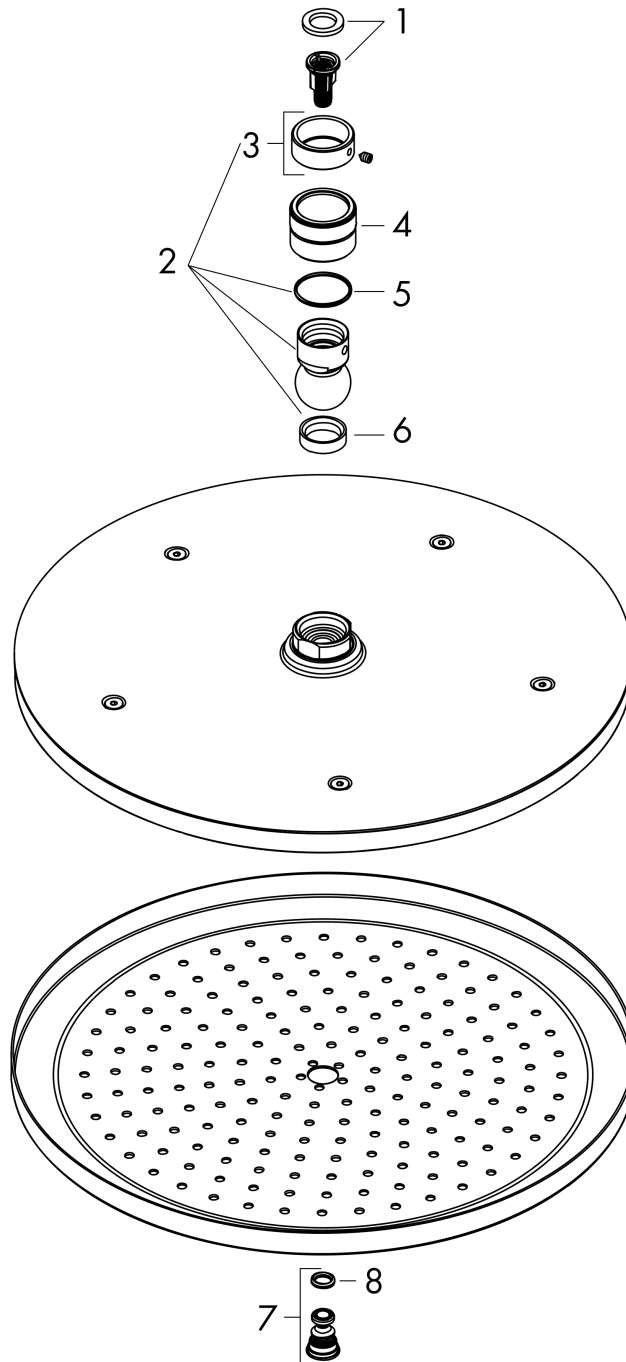

##### Caractéristiques

- dimension: 280 mm
- jet RainAir
- articulation à rotule: douche de tête orientable
- matériau du disque de jet: métallique
- débit maximal à 3 bars: 15,6 l/min
- débit du jet RainAir (sous 3 bars de pression): 15,6 l/min
- fonctionnalité à partir de: 9,5 l/min
- disque de jet amovible pour nettoyage
- type d'installation plafond ou mur
- convient au chauffe-eau instantané

#### Plan géométral

#### Schéma d'écoulement

Les valeurs de consommation ont été mesurées dans la pratique, avec les robinetteries correspondantes (thermostat/mélangeur/vanne sous crépi)

**Croma**

**Douche de tête 280 1jet**

Finition: **Noir chromé brossé**

Numéro d'article: **26220340**

**Vue éclatée**

Année de construction: >06/20

**Croma****Douche de tête 280 1jet**Finition: **Noir chromé brossé** Numéro d'article: **26220340****Liste des pièces détachées**