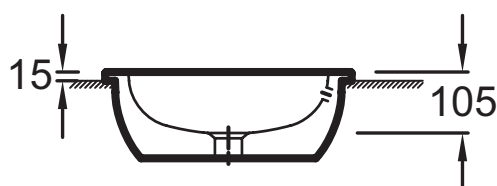

### Caractéristiques techniques

- Dimensions : 43,20 x 43,20 cm
- Matériau : Céramique
- Avec trou de trop-plein à l'avant

### Bénéfices installateurs

- INSTALLATION PROPRE ET PRÉCISE : Bandeau périphérique meulé sur la face inférieure

- Poids : 11,3 kg
- Type d'installation : Encastré par-dessus
- Sans cache trop-plein

### Dessin technique

Description : Vasque ronde à encastrer par-dessus 43,2 cm, avec trou de trop-plein. EYN102. Collection : VOX. Dimensions : 43,20 x 43,20 cm. Poids : 11,3 kg. Matériau : Céramique. Type d'installation : Encastré par-dessus. Avec trou de trop-plein à l'avant. Sans cache trop-plein.