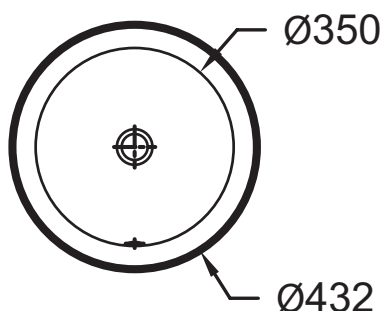

### Caractéristiques techniques

- Dimensions : 43,20 x 43,20 cm
- Matériau : Céramique
- Avec trou de trop-plein à l'avant

### Bénéfices installateurs

- INSTALLATION PROPRE ET PRÉCISE : Bandeau périphérique meulé sur la face inférieure

- Poids : 11,3 kg
- Type d'installation : Encastré par-dessus
- Sans cache trop-plein

### Dessin technique

Description : Vasque ronde à encastrer par-dessus 43,2 cm, avec trou de trop-plein. EYN102. Collection : VOX. Dimensions : 43,20 x 43,20 cm. Poids : 11,3 kg. Matériau : Céramique. Type d'installation : Encastré par-dessus. Avec trou de trop-plein à l'avant. Sans cache trop-plein.