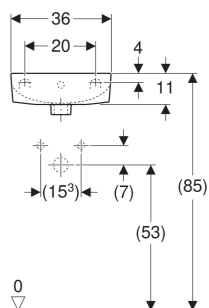

Lave-mains Geberit Renova compact

UTILISATION

- Adapté pour les petites salles de bains et coins toilettes

CARACTÉRISTIQUES TECHNIQUES

Matériau

Céramique sanitaire

ACCESSOIRES

- Siphon à tube plongeur Geberit pour lavabo, sortie horizontale
- Bonde Geberit à écoulement libre et recouvrement de soupape
- Bonde Geberit à écoulement libre, filtre

N° de réf.	Couleur / surface	Trou de robinetterie	Trop-plein	B cm	H cm	T cm
500.374.01.1	blanc	Droite	Visible	36	15	25