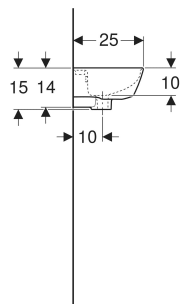

Lave-mains Geberit Renova compact

UTILISATION

- Adapté pour les petites salles de bains et coins toilettes

CARACTÉRISTIQUES TECHNIQUES

Matériau

Céramique sanitaire

ACCESSOIRES

- Siphon à tube plongeur Geberit pour lavabo, sortie horizontale
- Bonde Geberit à écoulement libre et recouvrement de soupape
- Bonde Geberit à écoulement libre, filtre

N° de réf.	Couleur / surface	Trou de robinetterie	Trop-plein	B cm	H cm	T cm
500.374.01.1	blanc	Droite	Visible	36	15	25