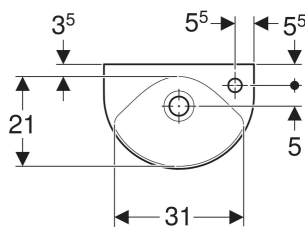

Lave-mains Geberit Renova compact

UTILISATION

- Adapté pour les petites salles de bains et coins toilettes

CARACTÉRISTIQUES TECHNIQUES

Matériau

Céramique sanitaire

ACCESSOIRES

- Siphon à tube plongeur Geberit pour lavabo, sortie horizontale
- Bonde Geberit à écoulement libre et recouvrement de soupape
- Bonde Geberit à écoulement libre, filtre

N° de réf.	Couleur / surface	Trou de robinetterie	Trop-plein	B cm	H cm	T cm
500.374.01.1	blanc	Droite	Visible	36	15	25