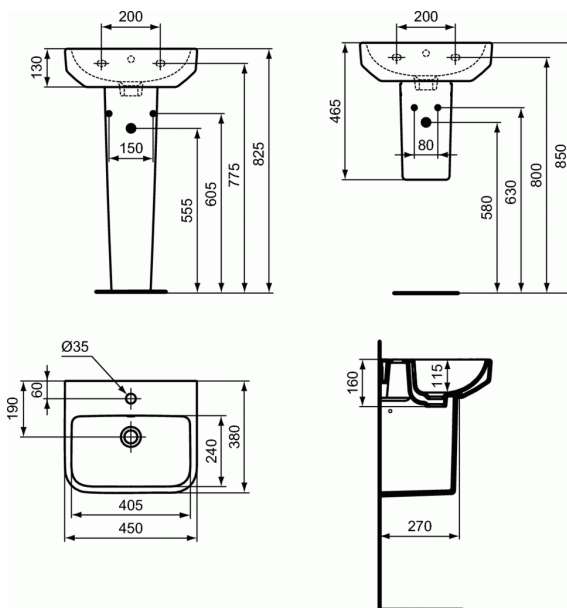

Code article T4610

I.LIFE B

Lave-mains 45 cm

Lave-mains 45 cm

1 trou central pour la robinetterie.

Trou de trop plein.

En grès fin.

FINITIONS*

01

* 01 = Blanc brillant (01)