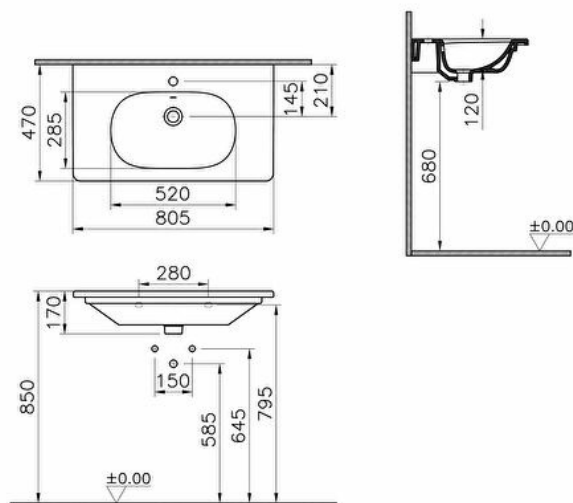

VitrA

Plan céramique 80 cm, projection courte 1 trou de robinet, avec trou de trop-plein

Code Du Produit: 7793B003-0001

Gammes: Zentrum

Spécifications techniques

Couleur	Blanc
Hauteur	170
Largeur	805
Profondeur	470
Designer	Équipe design de VitrA
Garantie	10
Finition	Hygiène
Matériel	Hygiène

Trop-plein	Avec trop-plein
Siphon	Siphon non inclus
Vidangeur	Non inclus
Tailles des produits emballés (LxIxH)	825X205X535
Matériau du corps	Grès fin
Mesure marketing (cm)	80 x 46 CM

Détail du trou de trop-plein	Avec trop-plein
------------------------------	-----------------

Options de trou de robinet Céramique sanitaire	1 trou de robinet
--	-------------------

Dessin Technique 2A**Spécifications techniques**

Couleur: Blanc **Hauteur:** 170 **Largeur:** 805 **Profondeur:** 470 **Designer:** Équipe design de VitrA **Garantie:** 10 **Finition:** Hygiène
Matériel: Hygiène **Trop-plein:** Avec trop-plein **Siphon:** Siphon non inclus **Vidangeur:** Non inclus **Tailles des produits emballés (LxlxH):** 825X205X535 **Matériau du corps:** Grès fin **Mesure marketing (cm):** 80 x 46 CM **Détail du trou de trop-plein:** Avec trop-plein **Options de trou de robinet Céramique sanitaire:** 1 trou de robinet