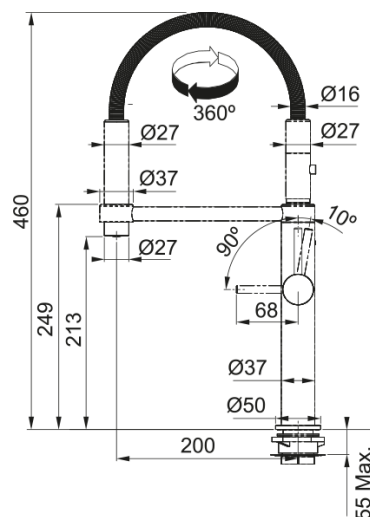

## PESCARA 360 SEMI PRO DOUCHETTE 2 JETS | 115.0545.136

Mitigeur, PESCARA semi-pro à douchette double jet , en noir mat. Cette couleur qui apporte une touche d'élégance et d'originalité. La fonction douchette composée d'un jet de pulvérisation et un jet plus doux et plus large. Vous aurez l'équipement de qualité professionnelle parfait pour votre cuisine.

### Dimensions

Diamètre de perçage	35 mm
Diamètre de cartouche	28 mm

### Installation

Type de fixation	Fixation intégrée
Raccordement tuyau flexible	3/8"
Longueur tuyau d'alimentation	450 mm

### Spécifications produit

Pression	Haute pression
Type de bec	Douchette double jet
Position du levier de commande	Levier de commande latéral
Rotation du bec	360°