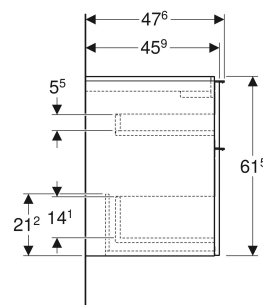

Meuble bas Geberit iCon pour lavabo, avec deux tiroirs

Exemple d'image

CARACTÉRISTIQUES

- Certifié FSC™ C134279
- Suspendu
- Avec deux tiroirs
- Poignée d'ouverture
- Poignée échangeable
- Tiroir à fermeture ralentie
- Tiroir sans découpe pour siphon
- Résistant à l'humidité
- Livré prémonté

CARACTÉRISTIQUES TECHNIQUES

Matériau Panneau aggloméré trois couches haute densité

Charge du tiroir max.

30 kg

CONTENU DE LA LIVRAISON

- Meuble bas pour lavabo
- Matériel de fixation

ACCESSOIRES

- Kit de casiers de rangement Geberit pour tiroir supérieur
- Réglette lumineuse Geberit pour tiroir, à gauche et à droite, longueur 35 cm
- Poignée Geberit
- Jeu de pieds étroits Geberit
- Porte-serviettes Geberit pour meuble de salle de bains

- Porte-serviettes Geberit pour meuble de salle de bains, design angle droit
- Porte-serviettes Geberit pour meuble de salle de bains, design angle arrondi

INFOS

- Pour l'installation du meuble bas, un raccordement de lavabo Geberit modèle gain de place est nécessaire. Voir la vue d'ensemble de la gamme de la collection de lavabos ou le catalogue en ligne, Accessoires pour lavabos.
- Mix & Match : Les articles de même largeur sont librement combinables dans les collections Geberit ONE, Acanto, iCon

N° de réf.	Mix & Match	Couleur / surface	B cm	B1 cm	B2 cm	Largeur de lavabo cm	H cm	T cm
502.303.01.1	Oui	Corps et façade : blanc / laqué très brillant Poignée : blanc alpin / thermolaqué mat	59.2	53.8	51.7	60	61.5	47.6