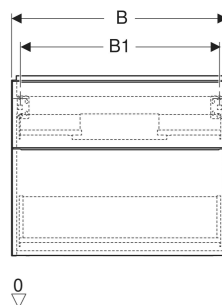

Meuble bas Geberit iCon pour lavabo, avec deux tiroirs

Exemple d'image

CARACTÉRISTIQUES

- Certifié FSC™ C134279
- Suspendu
- Avec deux tiroirs
- Poignée d'ouverture
- Poignée échangeable
- Tiroir à fermeture ralentie
- Tiroir sans découpe pour siphon
- Résistant à l'humidité
- Livré prémonté

CARACTÉRISTIQUES TECHNIQUES

Matériau Panneau aggloméré trois couches haute densité

Charge du tiroir max.

30 kg

CONTENU DE LA LIVRAISON

- Meuble bas pour lavabo
- Matériel de fixation

ACCESSOIRES

- Kit de casiers de rangement Geberit pour tiroir supérieur
- Réglette lumineuse Geberit pour tiroir, à gauche et à droite, longueur 35 cm
- Poignée Geberit
- Jeu de pieds étroits Geberit
- Porte-serviettes Geberit pour meuble de salle de bains

- Porte-serviettes Geberit pour meuble de salle de bains, design angle droit
- Porte-serviettes Geberit pour meuble de salle de bains, design angle arrondi

INFOS

- Pour l'installation du meuble bas, un raccordement de lavabo Geberit modèle gain de place est nécessaire. Voir la vue d'ensemble de la gamme de la collection de lavabos ou le catalogue en ligne, Accessoires pour lavabos.
- Mix & Match : Les articles de même largeur sont librement combinables dans les collections Geberit ONE, Acanto, iCon

N° de réf.	Mix & Match	Couleur / surface	B cm	B1 cm	B2 cm	Largeur de lavabo cm	H cm	T cm
502.303.01.1	Oui	Corps et façade : blanc / laqué très brillant Poignée : blanc alpin / thermolaqué mat	59.2	53.8	51.7	60	61.5	47.6