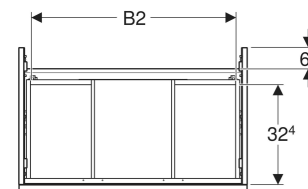

Meuble bas Geberit iCon pour lavabo, avec deux tiroirs

Exemple d'image

CARACTÉRISTIQUES

- Certifié FSC™ C134279
- Suspendu
- Avec deux tiroirs
- Poignée d'ouverture
- Poignée échangeable
- Tiroir à fermeture ralentie
- Tiroir sans découpe pour siphon
- Résistant à l'humidité
- Livré prémonté

CARACTÉRISTIQUES TECHNIQUES

Matériau Panneau aggloméré trois couches haute densité

Charge du tiroir max.

30 kg

CONTENU DE LA LIVRAISON

- Meuble bas pour lavabo
- Matériel de fixation

ACCESSOIRES

- Kit de casiers de rangement Geberit pour tiroir supérieur
- Réglette lumineuse Geberit pour tiroir, à gauche et à droite, longueur 35 cm
- Poignée Geberit
- Jeu de pieds étroits Geberit
- Porte-serviettes Geberit pour meuble de salle de bains

- Porte-serviettes Geberit pour meuble de salle de bains, design angle droit
- Porte-serviettes Geberit pour meuble de salle de bains, design angle arrondi

INFOS

- Pour l'installation du meuble bas, un raccordement de lavabo Geberit modèle gain de place est nécessaire. Voir la vue d'ensemble de la gamme de la collection de lavabos ou le catalogue en ligne, Accessoires pour lavabos.
- Mix & Match : Les articles de même largeur sont librement combinables dans les collections Geberit ONE, Acanto, iCon

N° de réf.	Mix & Match	Couleur / surface	B cm	B1 cm	B2 cm	Largeur de lavabo cm	H cm	T cm
502.303.01.1	Oui	Corps et façade : blanc / laqué très brillant Poignée : blanc alpin / thermolaqué mat	59.2	53.8	51.7	60	61.5	47.6