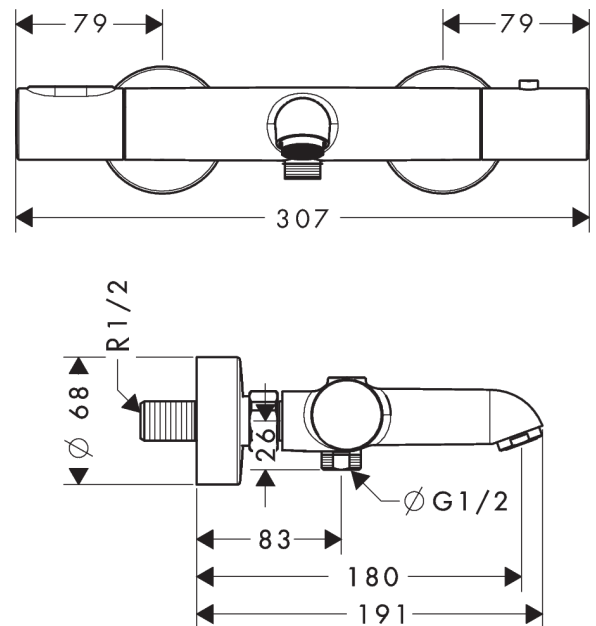

AXOR Citterio M

Mitigeur thermostatique bain/douche

Finition: **Nickel brossé** Numéro d'article: **34435820**

Description

Caractéristiques

- longueur du bec 180 mm
- 2 fonctions
- cartouche thermostatique, robinet d'arrêt/inverseur
- type de jet du bec : Jet Normal
- débit maximal sous 3 bar de pression: 21 l/min
- débit du bec de baignoire sous 3 bar de pression: 21 l/min
- débit de la douchette à main sous 3 bar de pression: 17 l/min
- pression minimum en fonctionnement: 1 bar
- pression maximum en fonctionnement: 10 bar
- fonction SafetyStop à 40 °C
- limiteur de température réglable
- clapet anti-retour
- avec silencieux
- type de raccordement: raccords S
- distance du centre: 150 mm ± 12 mm
- ACS 24 ACC NY 152 France, valide jusqu'au 18.03.2029

Détails de l'article

EAN

4011097900551

Technologie

Certificats / Eco-Responsabilité

Photo du produit

Plan géométral

AXOR Citterio M

Vue éclatée

Année de construction: >10/16

AXOR Citterio M**Mitigeur thermostatique bain/douche**Finition: **Nickel brossé** Numéro d'article: **34435820****Liste des pièces détachées**

Année de construction: >10/16

Pos.	Description	Numéro d'article	GP	UE
1	poignée thermostatique	98287820	202,64 €	1
2	poignée	98288820	-	1
3	entraîneur + vis	98290000	13,98 €	1
4	bague de butée	98289000	18,17 €	1
5	écrou à six pans	98913000	22,37 €	1
6	joint torique 26x1,5	98390000	8,39 €	1
7	cartouche thermostatique	98282000	109,01 €	1
8	cartouche inversée	92373000	265,54 €	1
9	mécanisme inverseur/arrêt	98283000	79,67 €	1
10	joint torique 14x2	98129000	8,39 €	1
11	mousseur M24x1 (30 l/min)	96512820	27,95 €	1
12	set des écrou à six pans	96157820	64,28 €	1
13	clapet anti-retour (résistant à la pression jusqu'à 2 MPa)	93136000	33,54 €	1
14	clapet anti-retour	96737000	33,54 €	1
15	joint torique 17x1,5	98137000	8,39 €	1
16	filtre	96922000	13,98 €	1
17	rosace Ø 68 mm	96467820	50,32 €	1
18	set des raccord-S (±12 mm)	94140000	50,32 €	1
19	amortisseur anti-coup de bélier	96429000	11,18 €	1