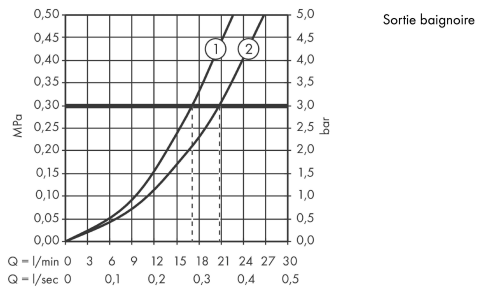

AXOR Citterio M

Mitigeur thermostatique bain/douche

Finition: **Nickel brossé** Numéro d'article: **34435820**

Schéma d'écoulement