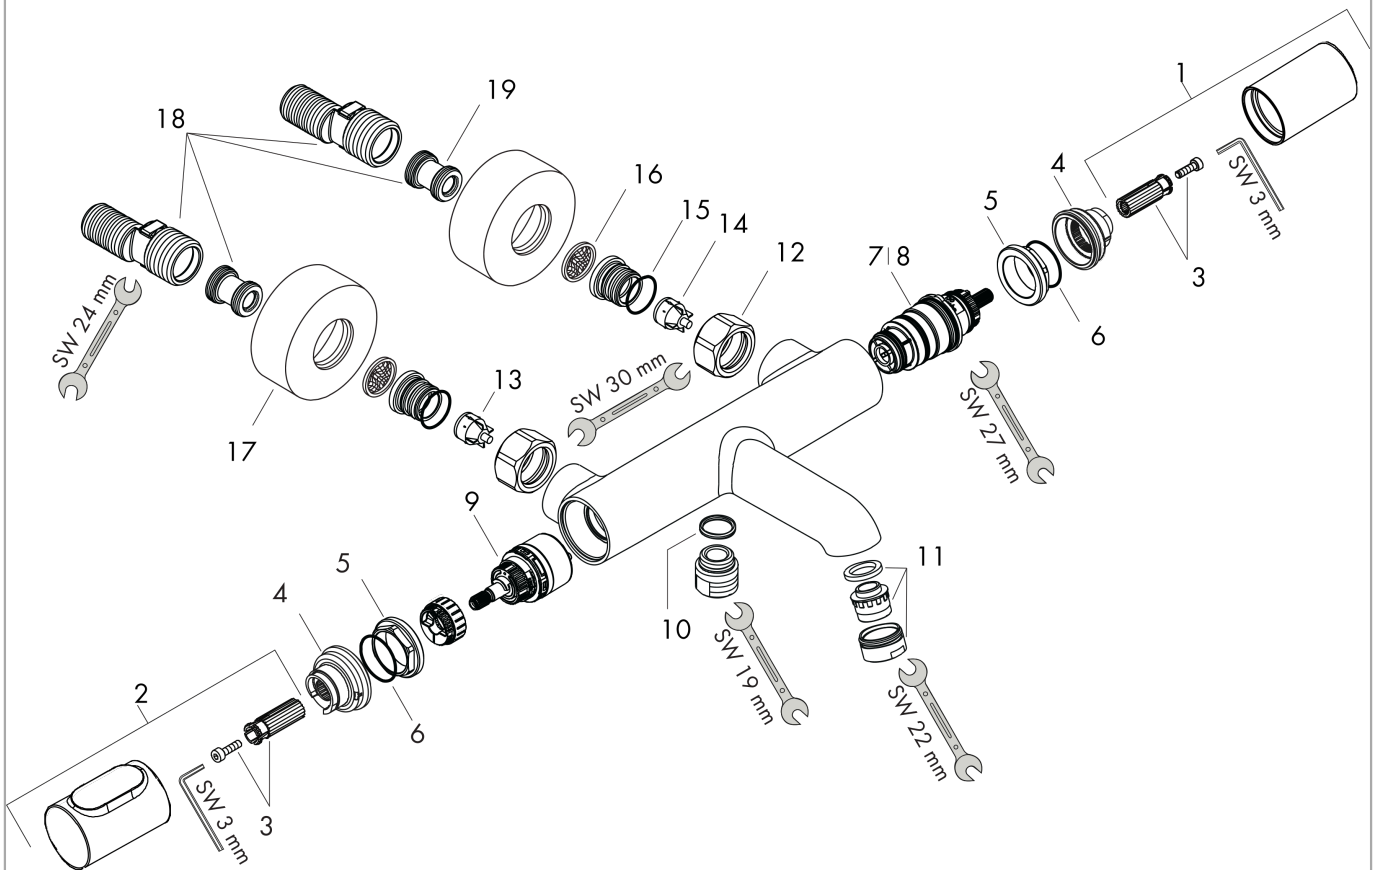

AXOR Citterio M

Mitigeur thermostatique bain/douche

Finition: **Nickel brossé** Numéro d'article: **34435820**

Vue éclatée

Année de construction: >10/16

AXOR Citterio M

Mitigeur thermostatique bain/douche

Finition: **Nickel brossé** Numéro d'article: **34435820**

Liste des pièces détachées

Année de construction: >10/16

Pos.	Description	Numéro d'article	GP	UE
1	poignée thermostatique	98287820	202,64 €	1
2	poignée	98288820	-	1
3	entraîneur + vis	98290000	13,98 €	1
4	bague de butée	98289000	18,17 €	1
5	écrou à six pans	98913000	22,37 €	1
6	joint torique 26x1,5	98390000	8,39 €	1
7	cartouche thermostatique	98282000	109,01 €	1
8	cartouche inversée	92373000	265,54 €	1
9	mécanisme inverseur/arrêt	98283000	79,67 €	1
10	joint torique 14x2	98129000	8,39 €	1
11	mousseur M24x1 (30 l/min)	96512820	27,95 €	1
12	set des écrou à six pans	96157820	64,28 €	1
13	clapet anti-retour (résistant à la pression jusqu'à 2 MPa)	93136000	33,54 €	1
14	clapet anti-retour	96737000	33,54 €	1
15	joint torique 17x1,5	98137000	8,39 €	1
16	filtre	96922000	13,98 €	1
17	rosace Ø 68 mm	96467820	50,32 €	1
18	set des raccord-S (±12 mm)	94140000	50,32 €	1
19	amortisseur anti-coup de bélier	96429000	11,18 €	1