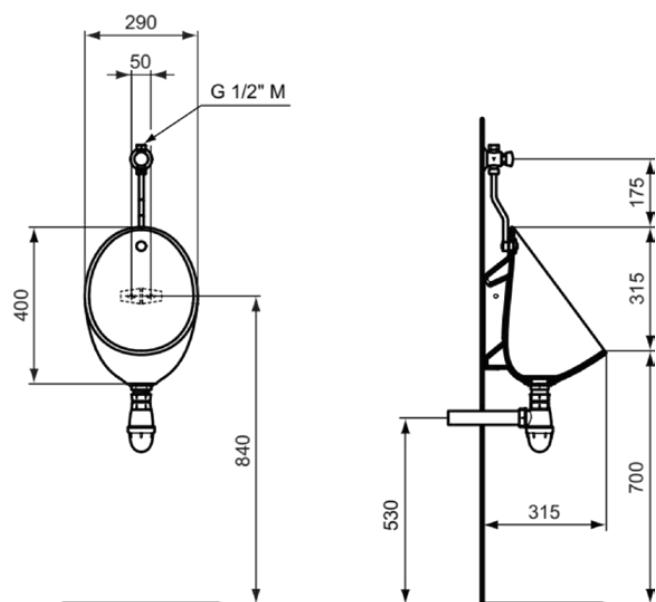

APPLIQUE

P024501

APPLIQUE | Pack urinoir 290x315x745 mm finition blanc brillant, sans bonde

Image & dessin technique

PORCHER

Information générale

Catégorie de produit:	Toilettes
Type de produit:	Pack urinoir
Marque:	Porcher
Suite:	APPLIQUE
Designer:	Palomba Serafini Associati
Colour:	01 - Blanc Brillant
Finition:	Brillant
Hauteur (mm):	745
Largeur (mm):	290
Longueur / Profondeur (mm):	315
Poids net (kg):	8.00
Code EAN:	3391500587632

Produits inclus

E253401:	EUROVIT Urinoir 290x315x400 mm finition blanc brillant, sans bonde
E2728AA:	EUROVIT Robinet de chasse 80x280 mm finition chrome
TT0257919:	Fixing set
S881101:	MULTI SUITES - FINISHED PRODUCTS Vidage complet 60x60x55 mm finition blanc brillant Siphon set

Téléchargements

- [Installation Guide](#)
- [Spare Parts List](#)

Certificat de produit

Normes supplémentaires:	EN 13407
Classification DoP:	CL1 - I - 1C

Caractéristiques produit

Volume de la chasse d'eau réglable:	Non
Nombre de poignées:	0
Code couleur:	01
Finition:	blanc brillant
Montage bonde possible:	Non
Valve de rinçage incluse:	Non
Cartouche sans eau incluse:	Non
Matériaux (bundle):	Urinal (E253401): Metal
Technologie PVD:	Non
Compatible Smart Flush:	Non
Smartshine:	Oui
Finition:	Brillant
Sans eau:	Non
Avec bonde:	Non

APPLIQUE

P024501

APPLIQUE | Pack urinoir 290x315x745 mm finition blanc brillant, sans bonde

Caractéristiques produit

Avec dispositif de mise à la terre:	Non
Avec unité de contrôle électronique:	Non
Avec buse de rinçage:	Oui
Avec point de mire:	Non
Avec garniture d'écoulement:	Non