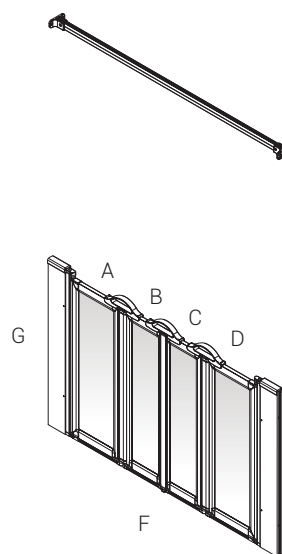

PAROIS ACCESS

Option N - Portes pivotantes pliant 4 panneaux en niche

Texte descriptif CCTP

Paroi de douche Access Option N, en vitrage Polycarbonate incassable effet goutte d'eau de 3mm, profilé en aluminium blanc, accès en niche 4 panneaux pivotants pliants, hauteur de 900 ou 750mm, sans seuil, ouverture et fermeture intérieure/ extérieure sur charnières à relèvement de 5mm, compensation de +/- 15mm de chacun des côtés, fermeture magnétique. Rail de douche en L et rideau blanc en polyester plombé inclus. Existe en finition profilé aluminium silver et vitrage transparent ou effet goutte d'eau. Cette Paroi peut convenir au sol souple (option NW). Garantie à vie.

Avantages

- **Résistante aux chocs**, grâce à sa conception en polycarbonate, la paroi de douche Access résiste aux chocs liés à l'usage d'un fauteuil roulant
- **Pratique** avec sa hauteur de 750mm ou 900mm, elle permet à une tierce personne d'accéder à la douche sans se faire éclabousser.
- **Accessible**, articulées sur 180 ou 360° pour plus grande ouverture

Caractéristiques

- Option N : pivotant pliant 4 panneaux
- Accès en niche
- Charnières relevables pour éviter l'usure
- Réglage de ± 15 mm sur chaque compensateur
- Hauteur 750 ou 900mm
- Vitrage incassable en polycarbonate épaisseur 3mm
- Type goutte d'eau ou transparent
- Profilé en aluminium blanc ou silver
- Rideaux en polyester plombé et rail L sur glissière inclus
- Fermeture magnétique

PAROIS ACCESS

Option N - Portes pivotantes pliant 4 panneaux en niche

Dimensions	A	B	C	D	F	Références	
						H : 900 mm	H : 750 mm
1200mm	292mm	257mm	257mm	292mm	1200mm	92118N	92110N
1300mm	317mm	282mm	282mm	317mm	1300mm	92119N	92111N
1400mm *	347mm	312mm	312mm	347mm	1400mm	92120N	92112N
1420mm	347mm	312mm	312mm	347mm	1420mm	92121N	92113N
1500mm	367mm	332mm	332mm	367mm	1500mm	92122N	92114N
1600mm ¹	392mm	357mm	357mm	392mm	1600mm	92321N	-
1700mm	417mm	382mm	382mm	417mm	1700mm	92124N	92117N