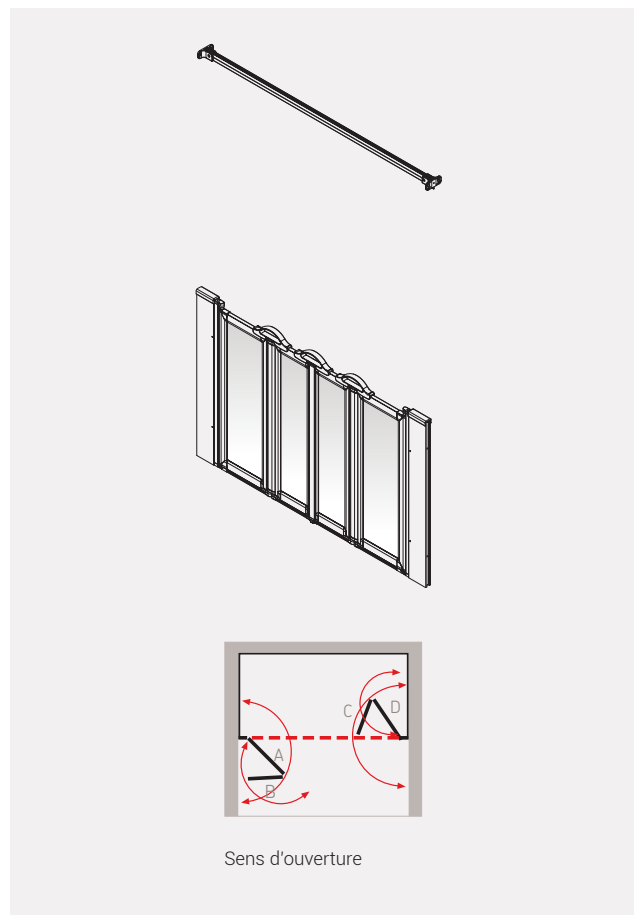

PAROIS ACCESS

Option N - Portes pivotantes pliant 4 panneaux en niche

Texte descriptif CCTP

Paroi de douche Access Option N, en vitrage Polycarbonate incassable effet goutte d'eau de 3mm, profilé en aluminium blanc, accès en niche 4 panneaux pivotants pliants, hauteur de 900 ou 750mm, sans seuil, ouverture et fermeture intérieure/ extérieure sur charnières à relèvement de 5mm, compensation de +/- 15mm de chacun des côtés, fermeture magnétique. Rail de douche en L et rideau blanc en polyester plombé inclus. Existe en finition profilé aluminium silver et vitrage transparent ou effet goutte d'eau. Cette Paroi peut convenir au sol souple (option NW). Garantie à vie.

Avantages

- **Résistante aux chocs**, grâce à sa conception en polycarbonate, la paroi de douche Access résiste aux chocs liés à l'usage d'un fauteuil roulant
- **Pratique** avec sa hauteur de 750mm ou 900mm, elle permet à une tierce personne d'accéder à la douche sans se faire éclabousser.
- **Accessible**, articulées sur 180 ou 360° pour plus grande ouverture

Caractéristiques

- Option N : pivotant pliant 4 panneaux
- Accès en niche
- Charnières relevables pour éviter l'usure
- Réglage de ± 15 mm sur chaque compensateur
- Hauteur 750 ou 900mm
- Vitrage incassable en polycarbonate épaisseur 3mm
- Type goutte d'eau ou transparent
- Profilé en aluminium blanc ou silver
- Rideaux en polyester plombé et rail L sur glissière inclus
- Fermeture magnétique

PAROIS ACCESS

Option N - Portes pivotantes pliant 4 panneaux en niche

Dimensions	A	B	C	D	F	Références	
						H : 900 mm	H : 750 mm
1200mm	292mm	257mm	257mm	292mm	1200mm	92118N	92110N
1300mm	317mm	282mm	282mm	317mm	1300mm	92119N	92111N
1400mm *	347mm	312mm	312mm	347mm	1400mm	92120N	92112N
1420mm	347mm	312mm	312mm	347mm	1420mm	92121N	92113N
1500mm	367mm	332mm	332mm	367mm	1500mm	92122N	92114N
1600mm ¹	392mm	357mm	357mm	392mm	1600mm	92321N	-
1700mm	417mm	382mm	382mm	417mm	1700mm	92124N	92117N