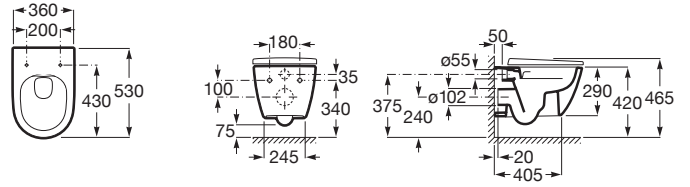

ONA

Cuvette suspendue rimless

DIMENSIONS

Longueur	360 mm
Largeur	530 mm
Hauteur	290 mm

COULEURS ET FINITIONS

DESSINS TECHNIQUES

CARACTÉRISTIQUES

Forme: Ronde

Poids (Kg): 23

Sans bride

Système d'évacuation: À chasse directe

Type d'installation: Suspendu

Type d'évacuation: Horizontale

COMPATIBLE AVEC

Abattant frein de chute
supralit

801E12..1

Abattant standard supralit

801E10..1

M3 - abattant lavant
électrique avec eau chaude

804052..1

WC DUPLO ONE SMART -
Bâti-support pour WC
lavant suspendu. Réservoir
double chasse. Coude
d'évacuation ø 90/110 mm.

890073020

Réservoir compact à
encastrer. Avec
mécanisme double chasse
et coude d'évacuation ø
90/110 mm.

890070120

WC DUPLO ONE MURAL -
Bâti-support pour cuvette
de WC suspendue.
Réservoir double chasse.
Coude d'évacuation ø
90/110 mm.